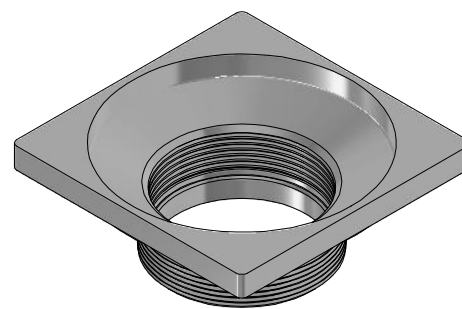

Kit de refacciones para mantenimiento preventivo. / *Kit of parts for preventive maintenance.*Rc-104  
Cúpula para contra Coladera Lisa  
Dome for Smooth DrainRc-105  
Inserto Coladera Chico  
Small Drain InsertRc-106  
Casquillo Chico para Coladera  
Small Cap for DrainRc-102  
Contra Coladera Cuadrada  
Against Square StrainerRc-115  
Llave de Mantenimiento  
Maintenance KeySc-022  
Contra Armada Lisa Cuadrada  
Against Square Smooth Assembly