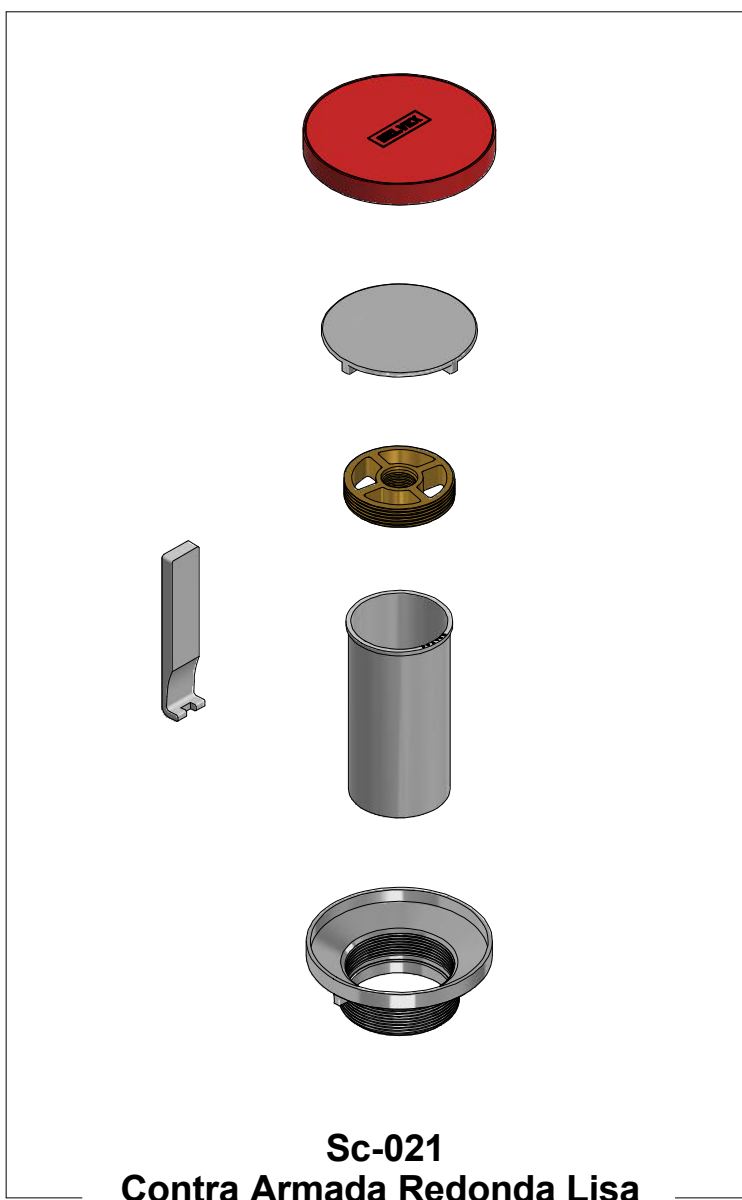

Kit de refacciones para mantenimiento preventivo. / *Kit of parts for preventive maintenance.*

Rc-104  
 Cúpula para contra Coladera Lisa  
 Dome for Smooth Drain

Rc-105  
 Inserto Coladera Chico  
 Small Drain Insert

Rc-106  
 Casquillo Chico para Coladera  
 Small Cap for Drain

Rc-103  
 Contra Coladera Redonda Lisa  
 Against Smooth Round Drain

Rc-115  
 Llave de Mantenimiento  
 Maintenance Key

Sc-021  
 Contra Armada Redonda Lisa  
 Against smooth round assembly