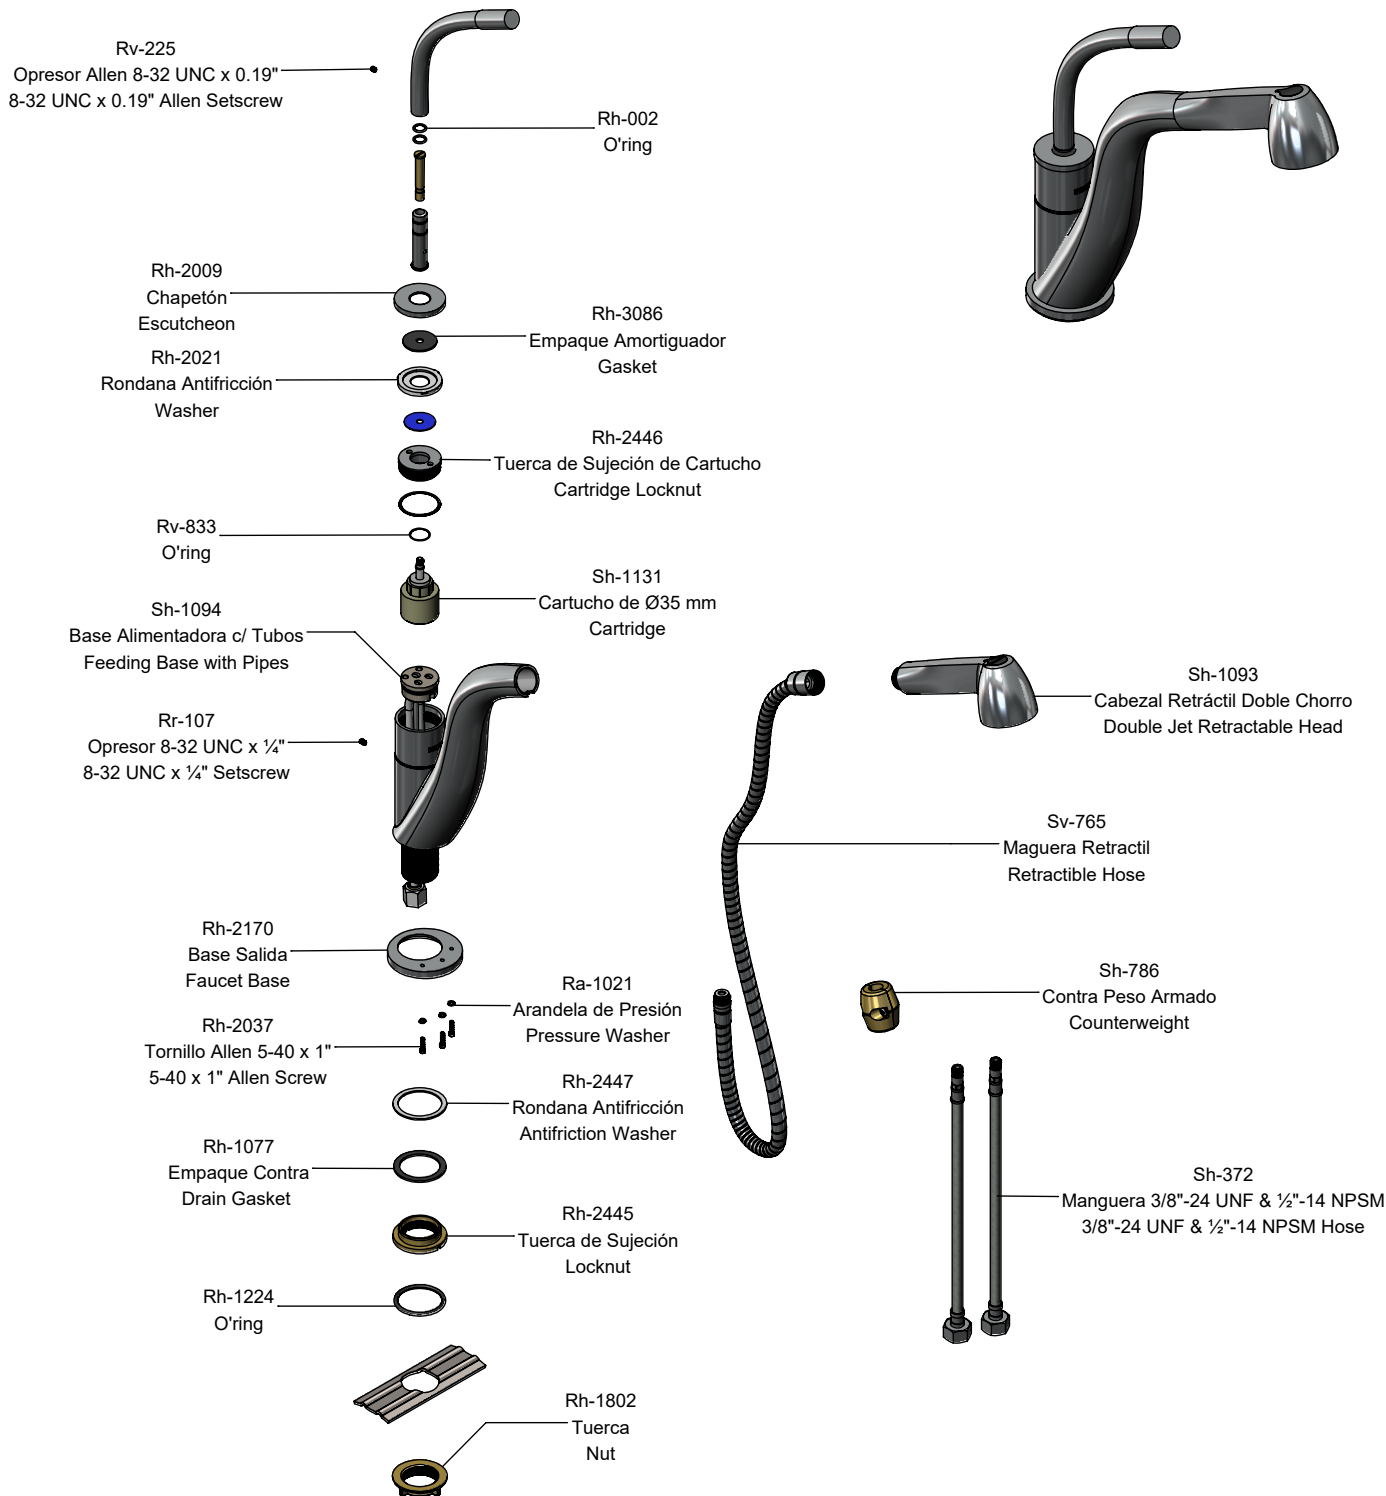

Kit de refacciones para mantenimiento preventivo / Kit of spare parts for preventive maintenance.

Página 1 de 2 / Page 1 of 2

Asesoría y Servicio Técnico:
Consultancy and Technical Service:
Service: **(52) 55 53 33 94 31**
servicio.tecnico@helvex.com.mx

Refacciones Originales:
Original Spare Parts:
www.refaccioneshelvex.com.mx
refacciones@helvex.com.mx

(52) 55 53 33 94 00
(52) 55 53 33 94 21
Ext. 5913, 5068 y 4815