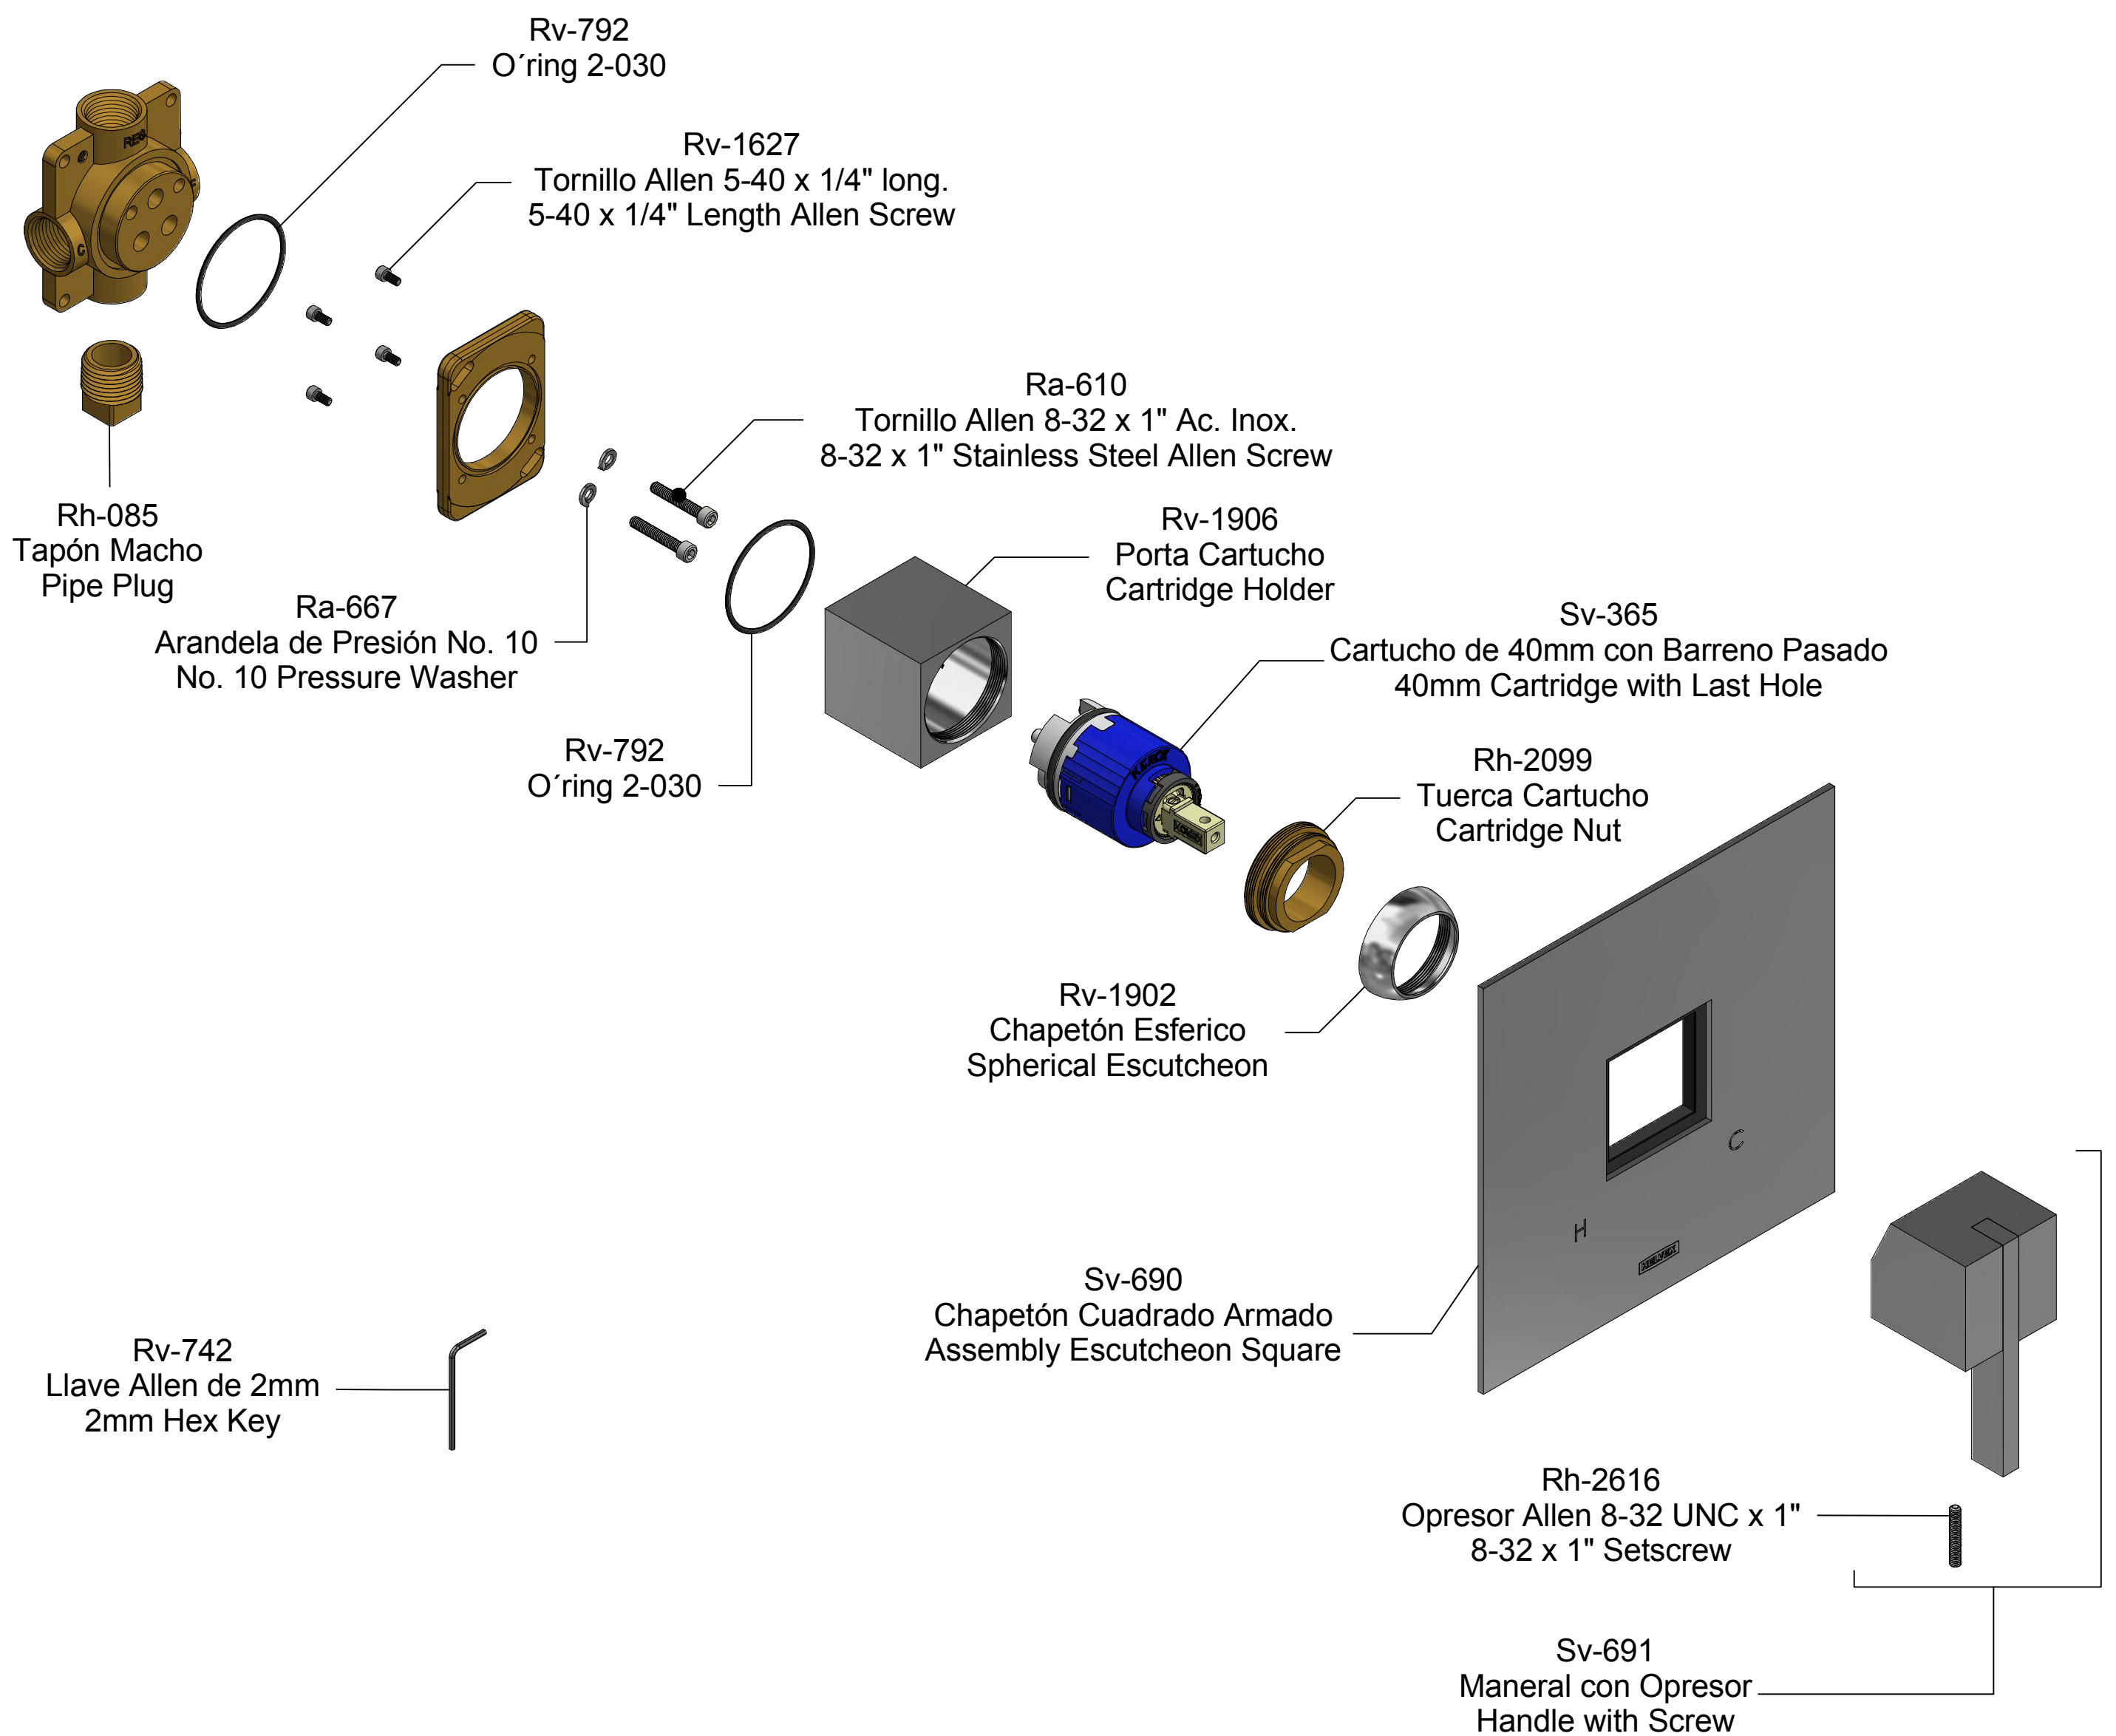

Kit de refacciones para mantenimiento preventivo. / Kit of parts for preventive maintenance.

Pagina 1 de 1 / Page 1 to 1

Asesoría y Servicio Técnico: 01800 909 2020
Consultancy and Technical Service: 01(55)53339431
servicio.tecnico@helvex.com.mx

Refacciones Originales:
Original Parts:
refacciones@helvex.com.mx

01 800 890 0594
01 (55) 53 33 94 00
53 33 94 21
Ext. 5068, 5815 y 5913