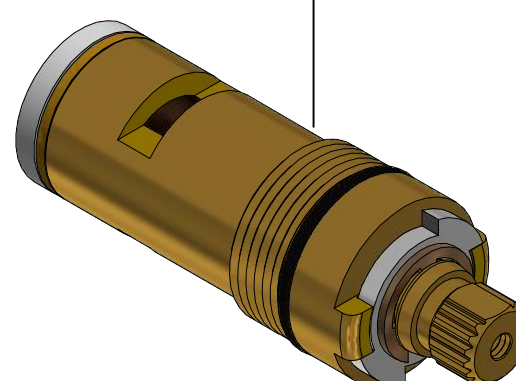

Kit de refacciones para mantenimiento preventivo. / *Kit of parts for preventive maintenance.*

Sh-1012
Val-vex V Flush Derecho
Val-vex V Flush Right

Sh-130
Chapetón Master
Escutcheon Master

Sh-1114
Val-vex V Izquierdo
Left Val-vex V