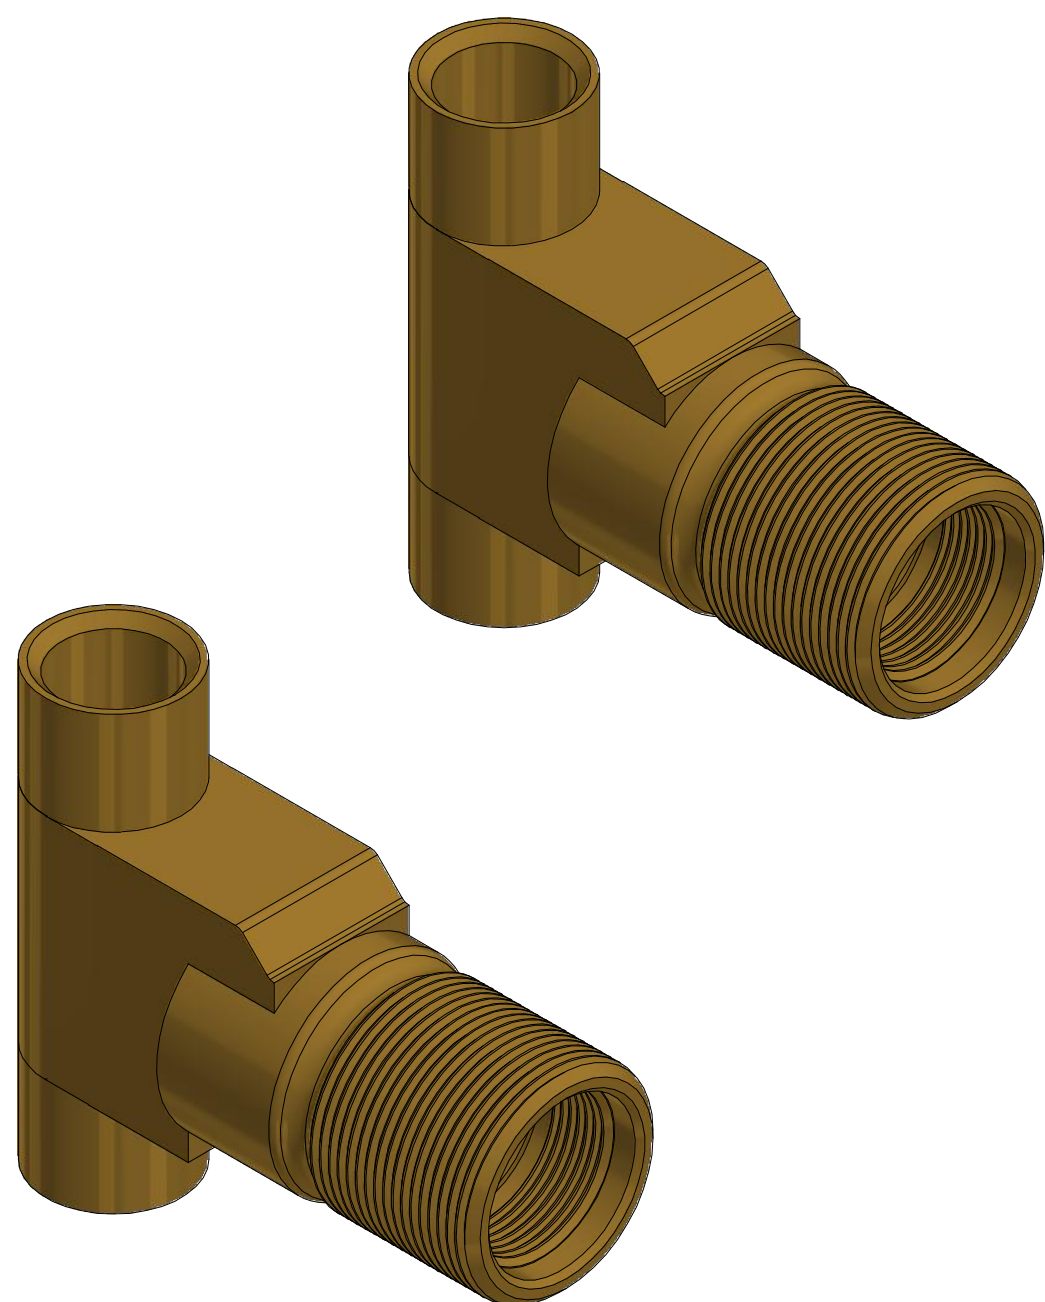

Kit de refacciones para mantenimiento preventivo. / *Kit of parts for preventive maintenance.*

Sh-1012
Val-vex V Flush Derecho
Val-vex V Flush Right

Sh-130
Chapetón Master
Escutcheon Master

Sh-1114
Val-vex V Izquierdo
Left Val-vex V