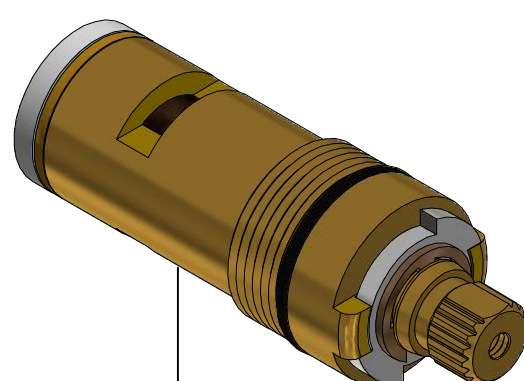

Kit de refacciones para mantenimiento preventivo. / *Kit of parts for preventive maintenance.*

Sh-1012
Val-vex V Flush Derecho
Val-vex V Flush Right

Sh-130
Chapetón Master
Escutcheon Master

Sh-1114
Val-vex V Izquierdo
Left Val-vex V