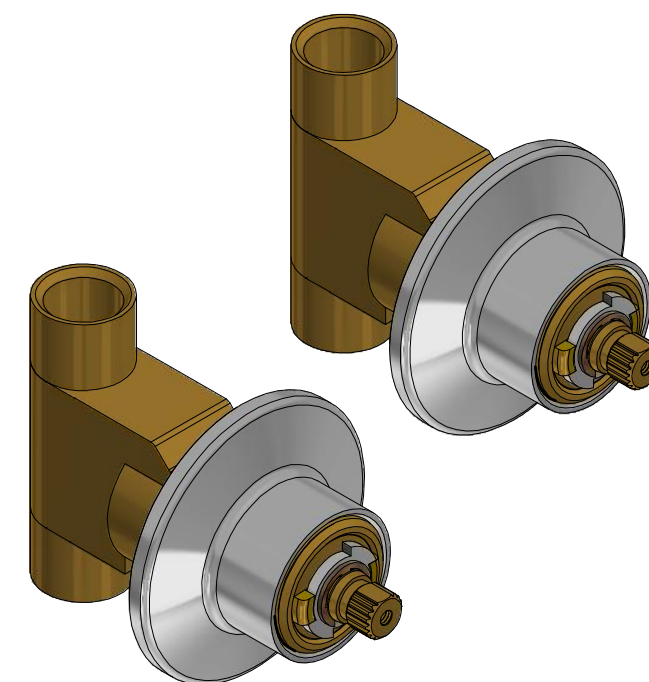

Kit de refacciones para mantenimiento preventivo. / *Kit of parts for preventive maintenance.*

Sh-1012
Val-vex V Flush Derecho
Val-vex V Flush Right

Sh-130
Chapetón Master
Escutcheon Master

Sh-1114
Val-vex V Izquierdo
Left Val-vex V