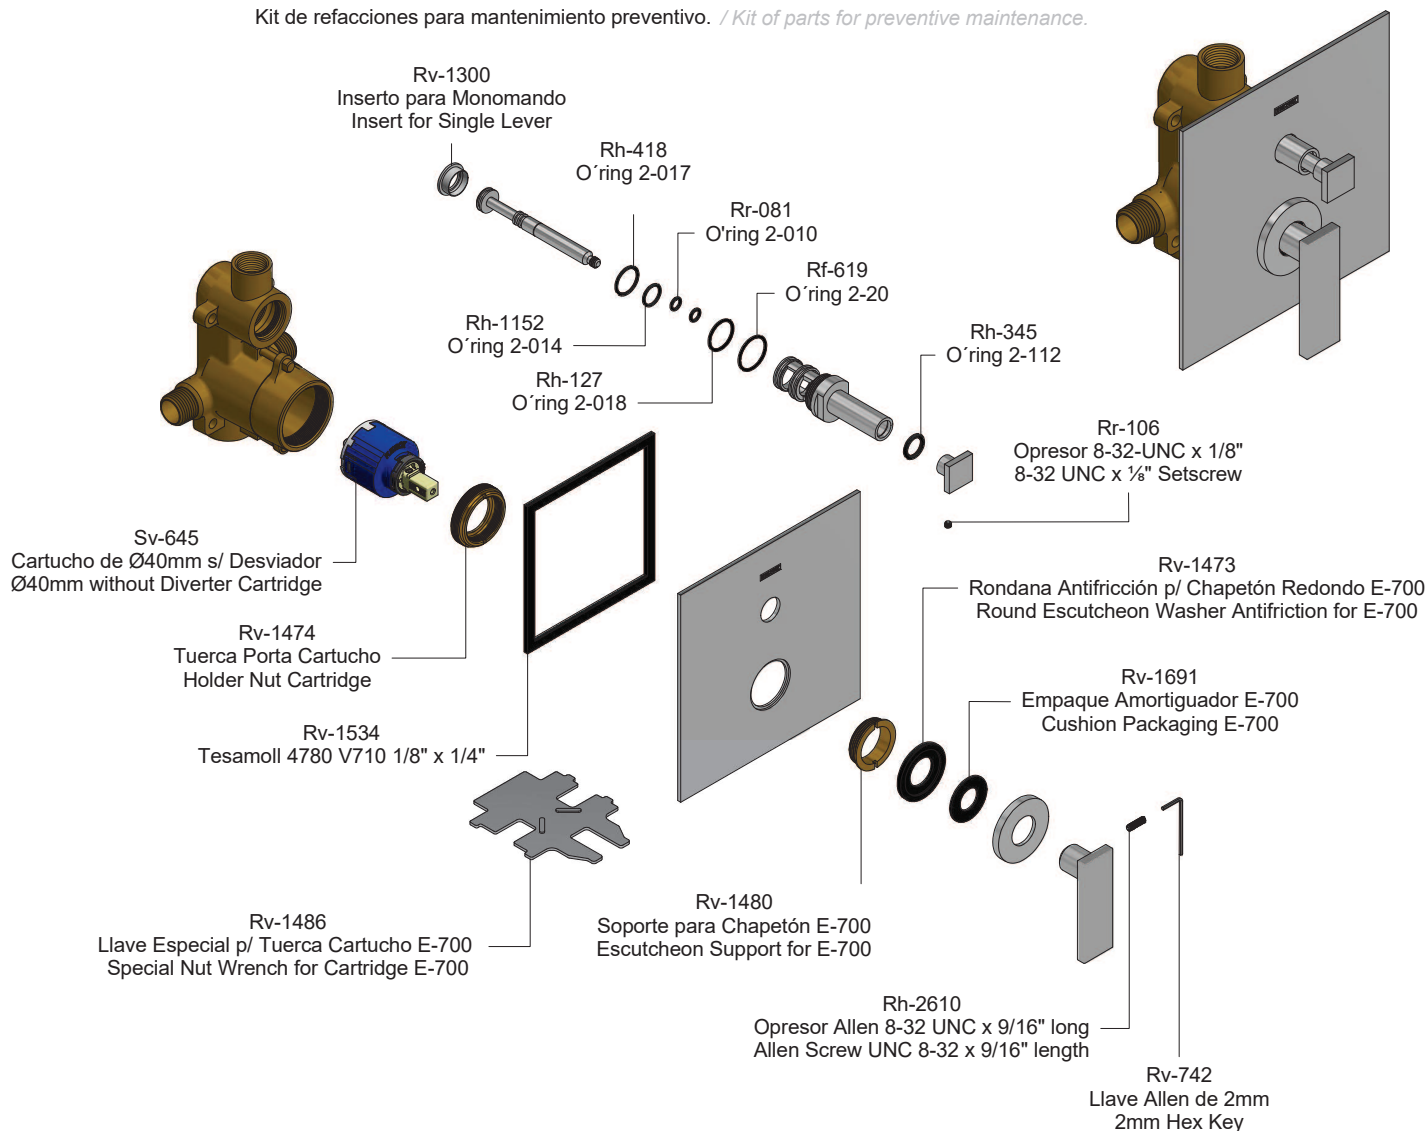

Kit de refacciones para mantenimiento preventivo. / Kit of parts for preventive maintenance.

Sv-578
 Chapetón c/ Empaque p/ Mon. / Escutcheon w/ Seal for Single-lever

Sv-612
 Chap. Armado para Monomandos / Escutcheon for Single-lever

Sv-629
 Maneral p/ Monomando Vértika / Handle for Single-lever Vértika

Sv-770
 Botón Desviador con Opresor / Diverter Button with Oppressor

Sub-ensambles / *Sub-assemblies*

Sv-575
Desviador para Monomando de Regadera
Single-lever diverter for Sprinkler

Sv-521
Kit de Empaque p/ Desv. Cuerpo Reg.
Packing Kit for Body Shower Diverter