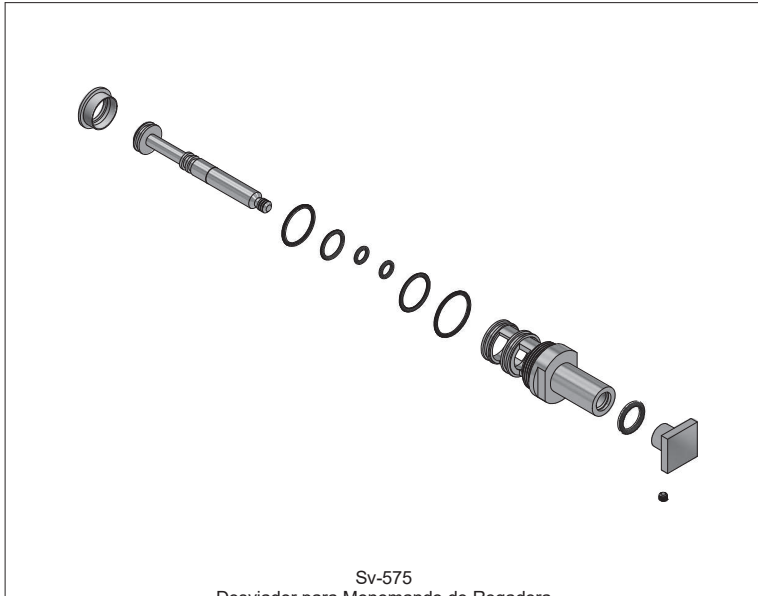

Kit de refacciones para mantenimiento preventivo. / Kit of parts for preventive maintenance.

Sv-578
 Chapetón c/ Empaque p/ Mon. / Escutcheon w/ Seal for Single-lever

Sv-612
 Chap. Armado para Monomandos / Escutcheon for Single-lever

Sv-629
 Maneral p/ Monomando Vértika / Handle for Single-lever Vértika

Sv-770
 Botón Desviador con Opresor / Diverter Button with Oppressor

Sub-ensambles / *Sub-assemblies*

Sv-575
Desviador para Monomando de Regadera
Single-lever diverter for Sprinkler

Sv-521
Kit de Empaque p/ Desv. Cuerpo Reg.
Packing Kit for Body Shower Diverter