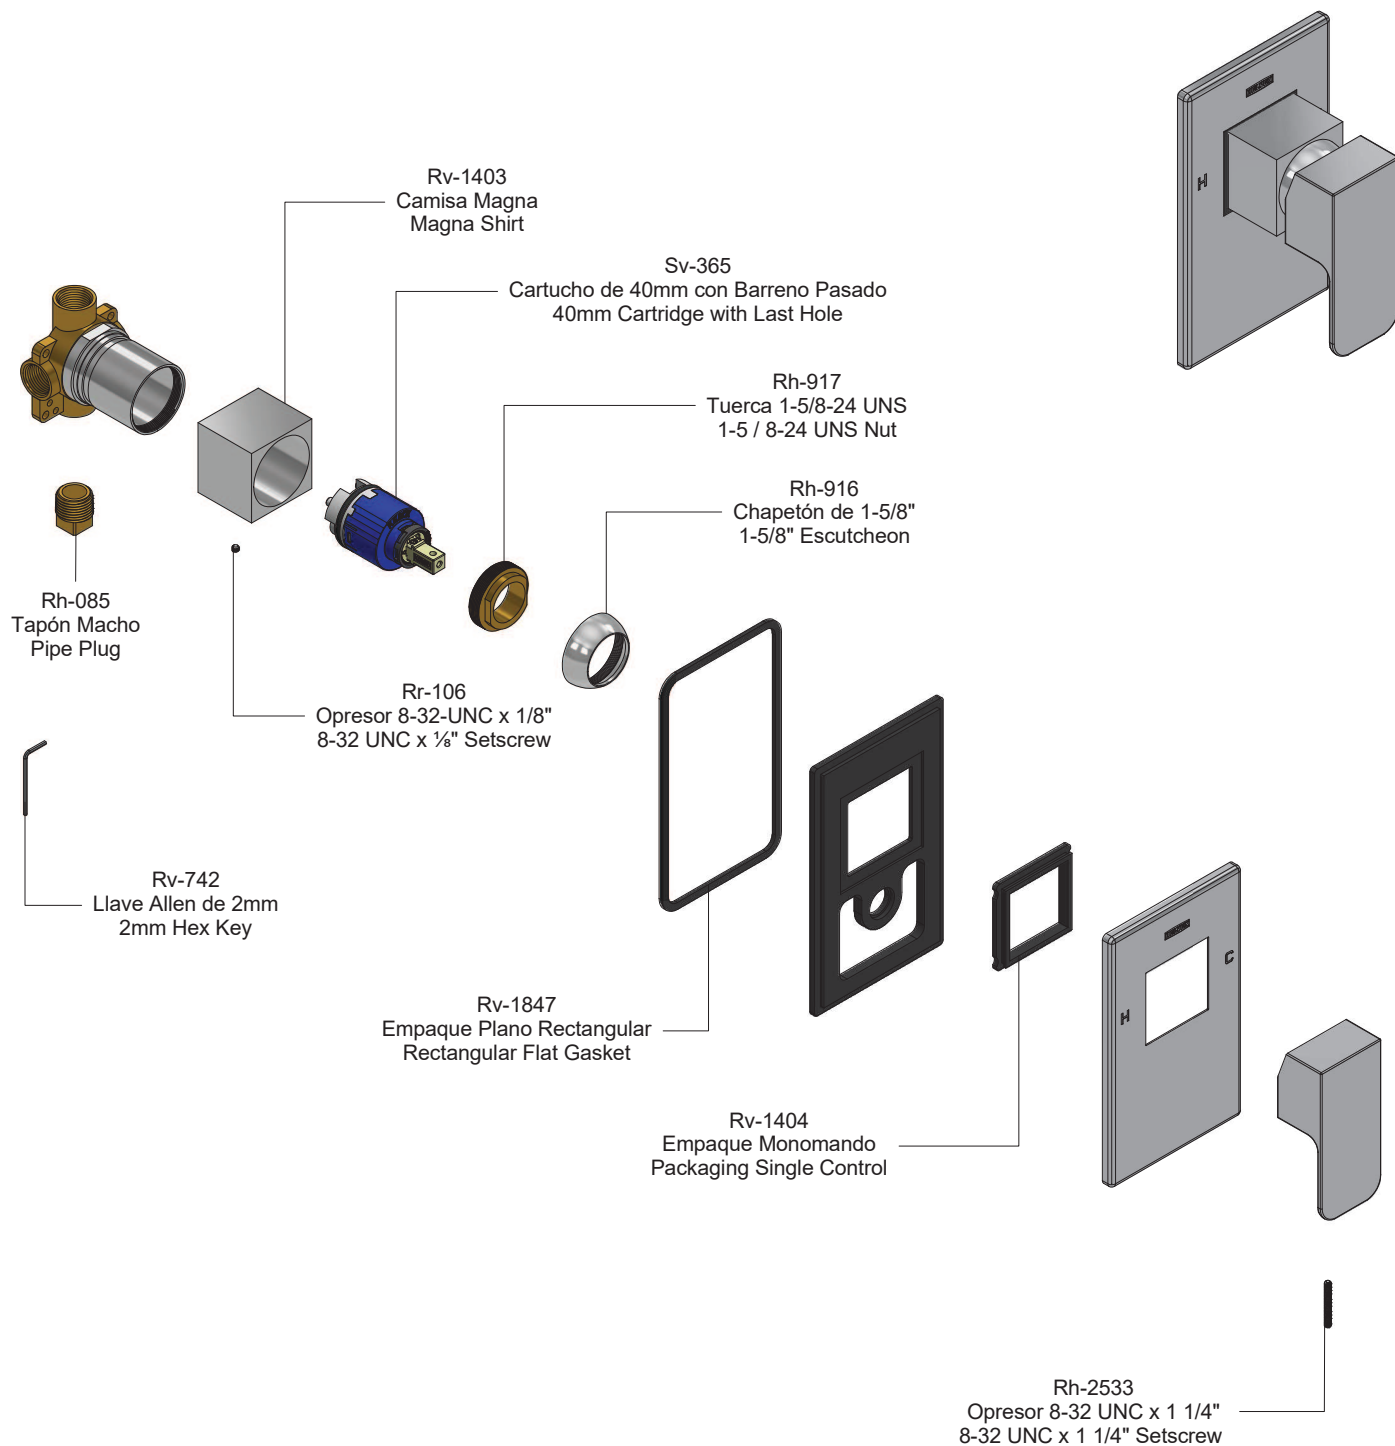

Kit de refacciones para mantenimiento preventivo. / Kit of parts for preventive maintenance.

Sub-ensambles / Sub-assemblies

Sv-652
Chapetón p/ Mon. Cuadrado para Regadera
Flange w / Mon. Watering Square

Sv-653
Maneral Cuadrado p/ Mon. p/ Regadera
Square maneral w / Mon. w / Shower