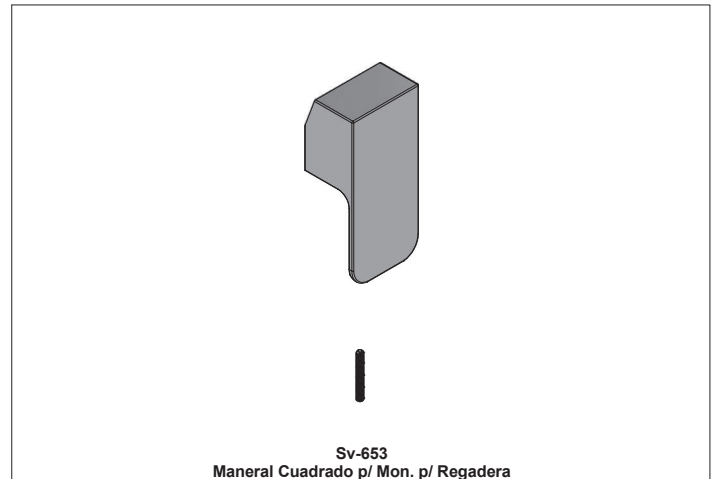

Kit de refacciones para mantenimiento preventivo. / Kit of parts for preventive maintenance.

Sub-ensambles / Sub-assemblies

Sv-652
Chapetón p/ Mon. Cuadrado para Regadera
Flange w / Mon. Watering Square

Sv-653
Maneral Cuadrado p/ Mon. p/ Regadera
Square maneral w / Mon. w / Shower