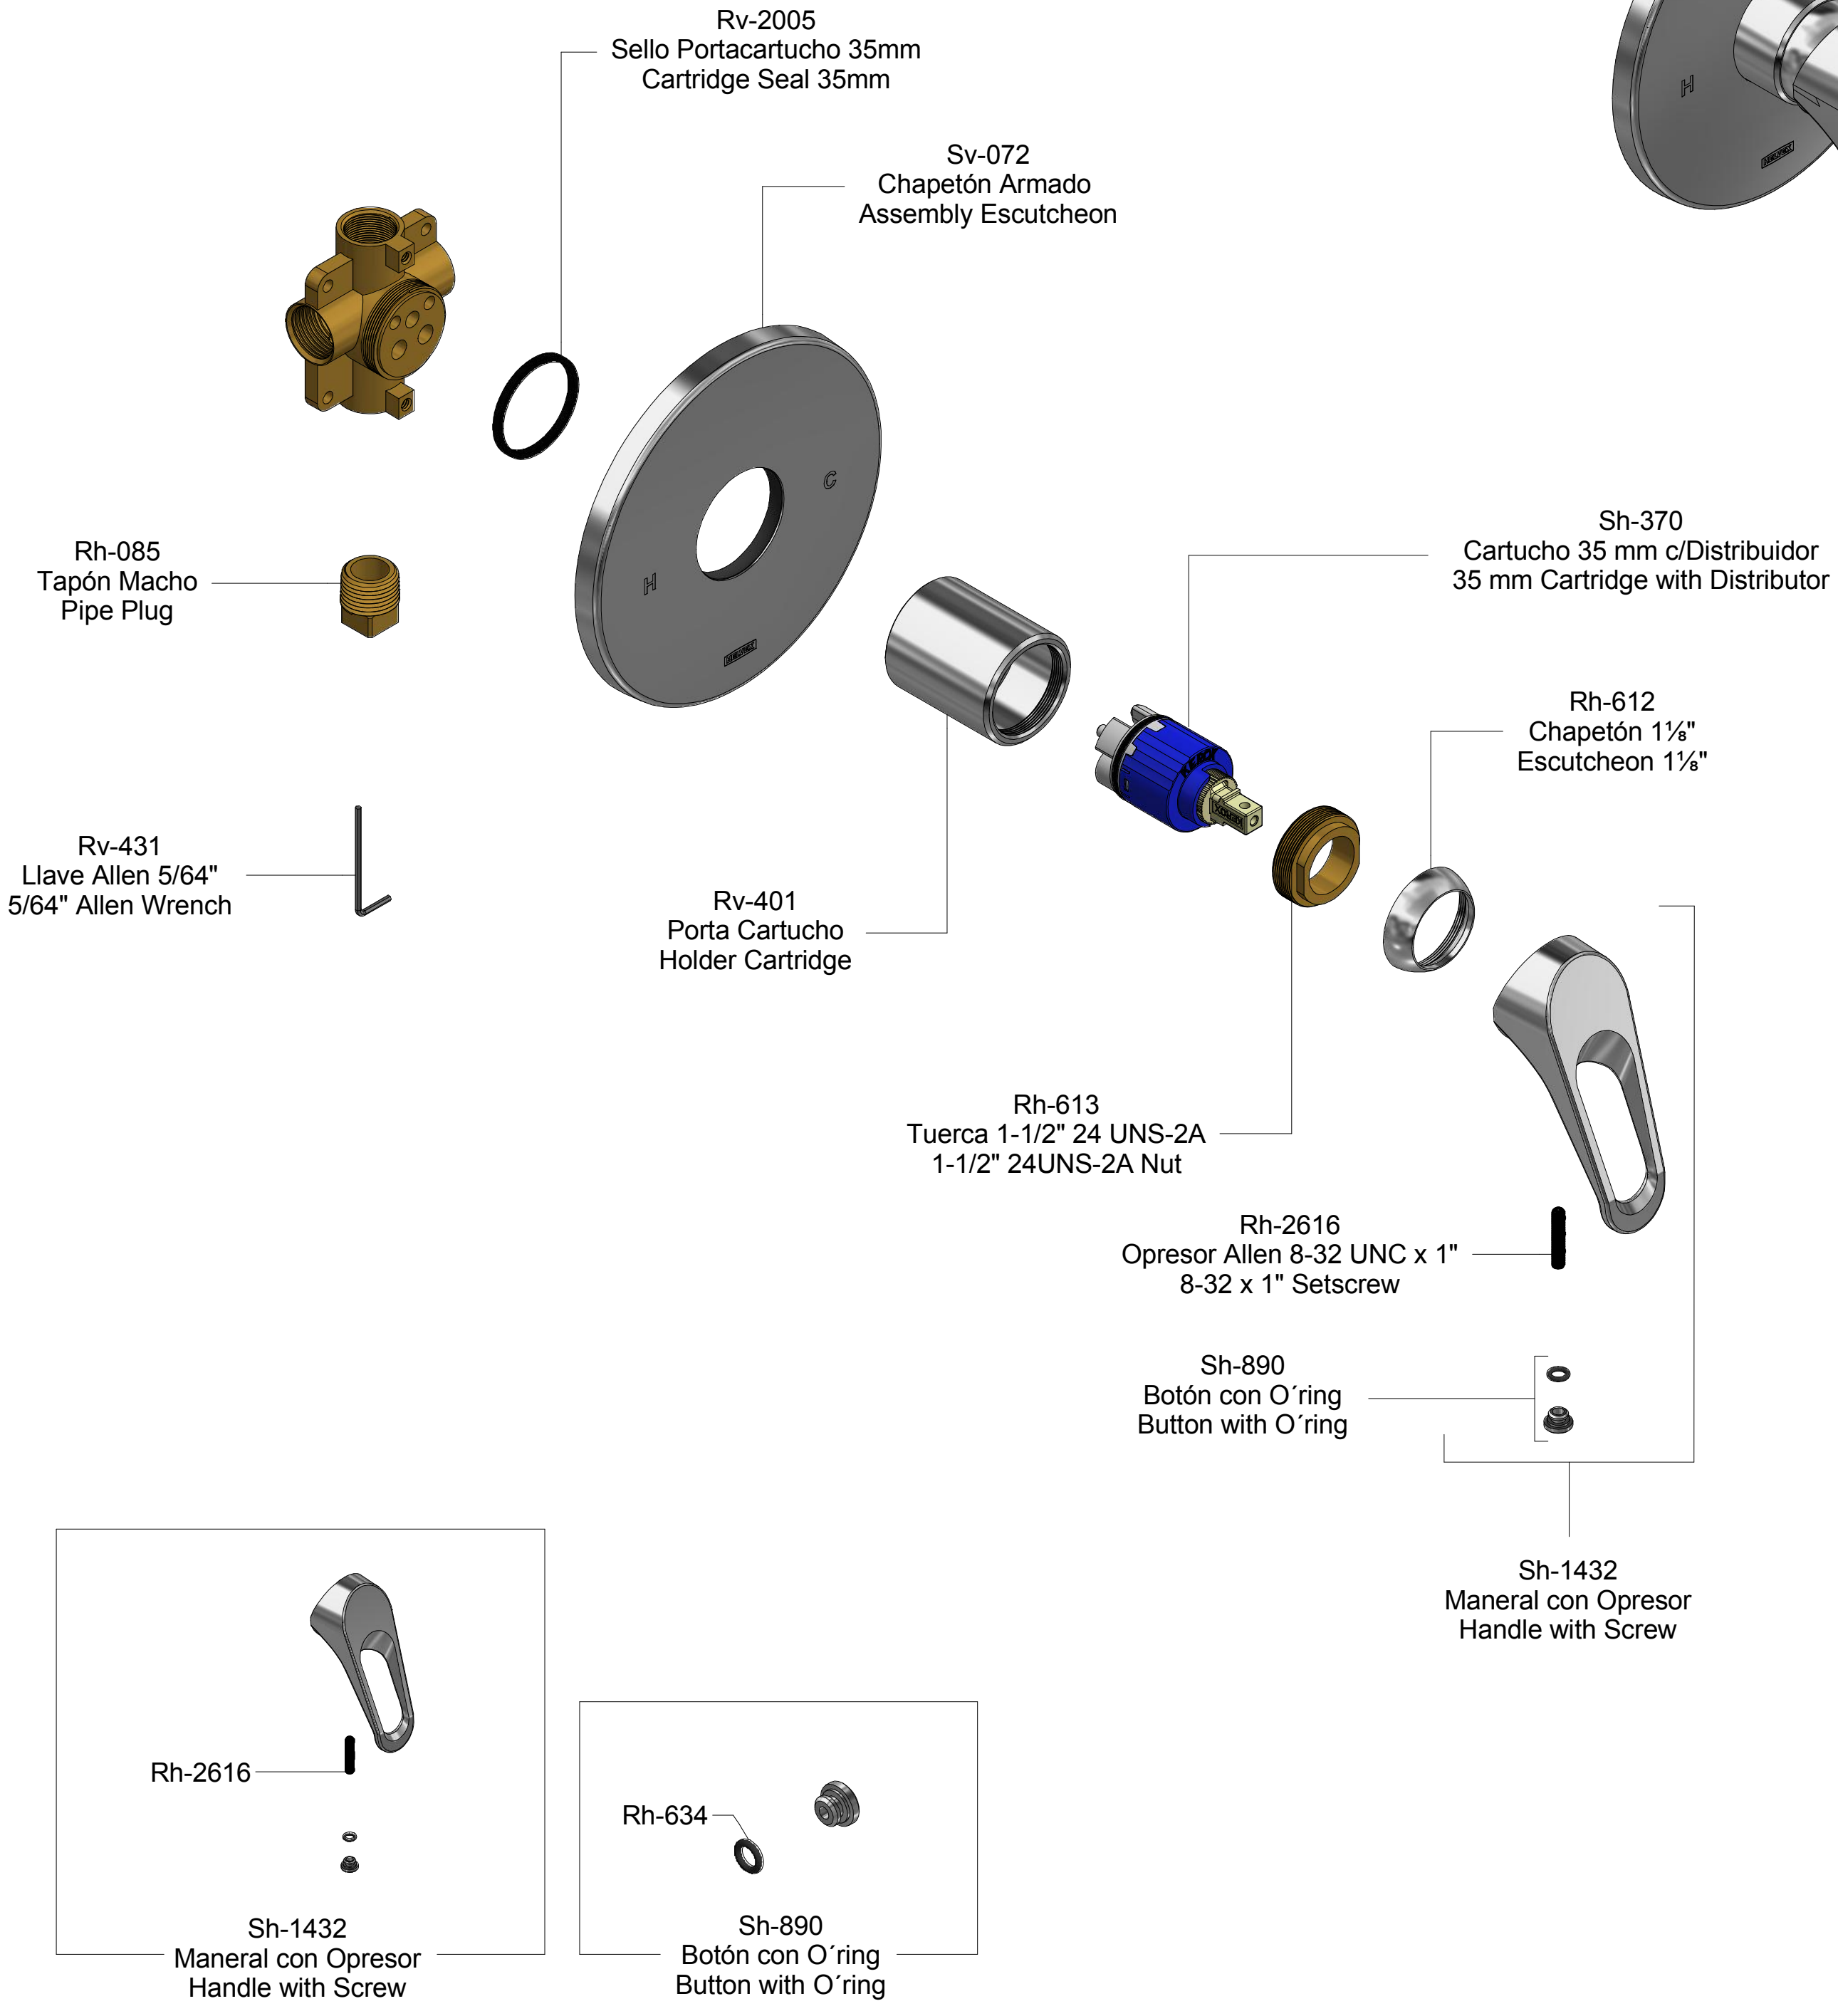

Kit de refacciones para mantenimiento preventivo. / Kit of parts for preventive maintenance.

<p>Asesoría y Servicio Técnico: Consultancy and Technical Service: servicio.tecnico@helvex.com.mx</p>	<p>01800 909 2020 01(55)53339431</p>		<p>Refacciones Originales: Original Parts: refacciones@helvex.com.mx</p>	<p>01 800 890 0594 01 (55) 53 33 94 00 53 33 94 21 Ext. 5068, 5815 y 5913</p>
--	---	--	--	--