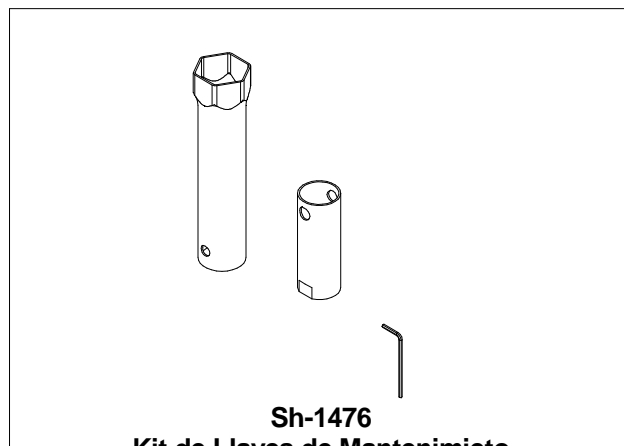

Sh-1335
Maneral Armado para Monomando
Armed Handle for Single Handling

Sh-1476
Kit de Llaves de Mantenimiento
Maintenance Key Kit

Asesoría y Servicio Técnico: 01800 909 2020
Consultancy and Technical 01(55)53339431
Service: servicio.tecnico@helvex.com.mx