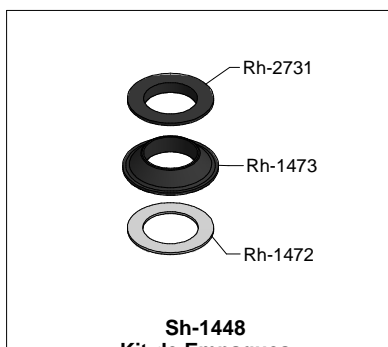

Sh-1448
Kit de Empaques
Gaskets Kit