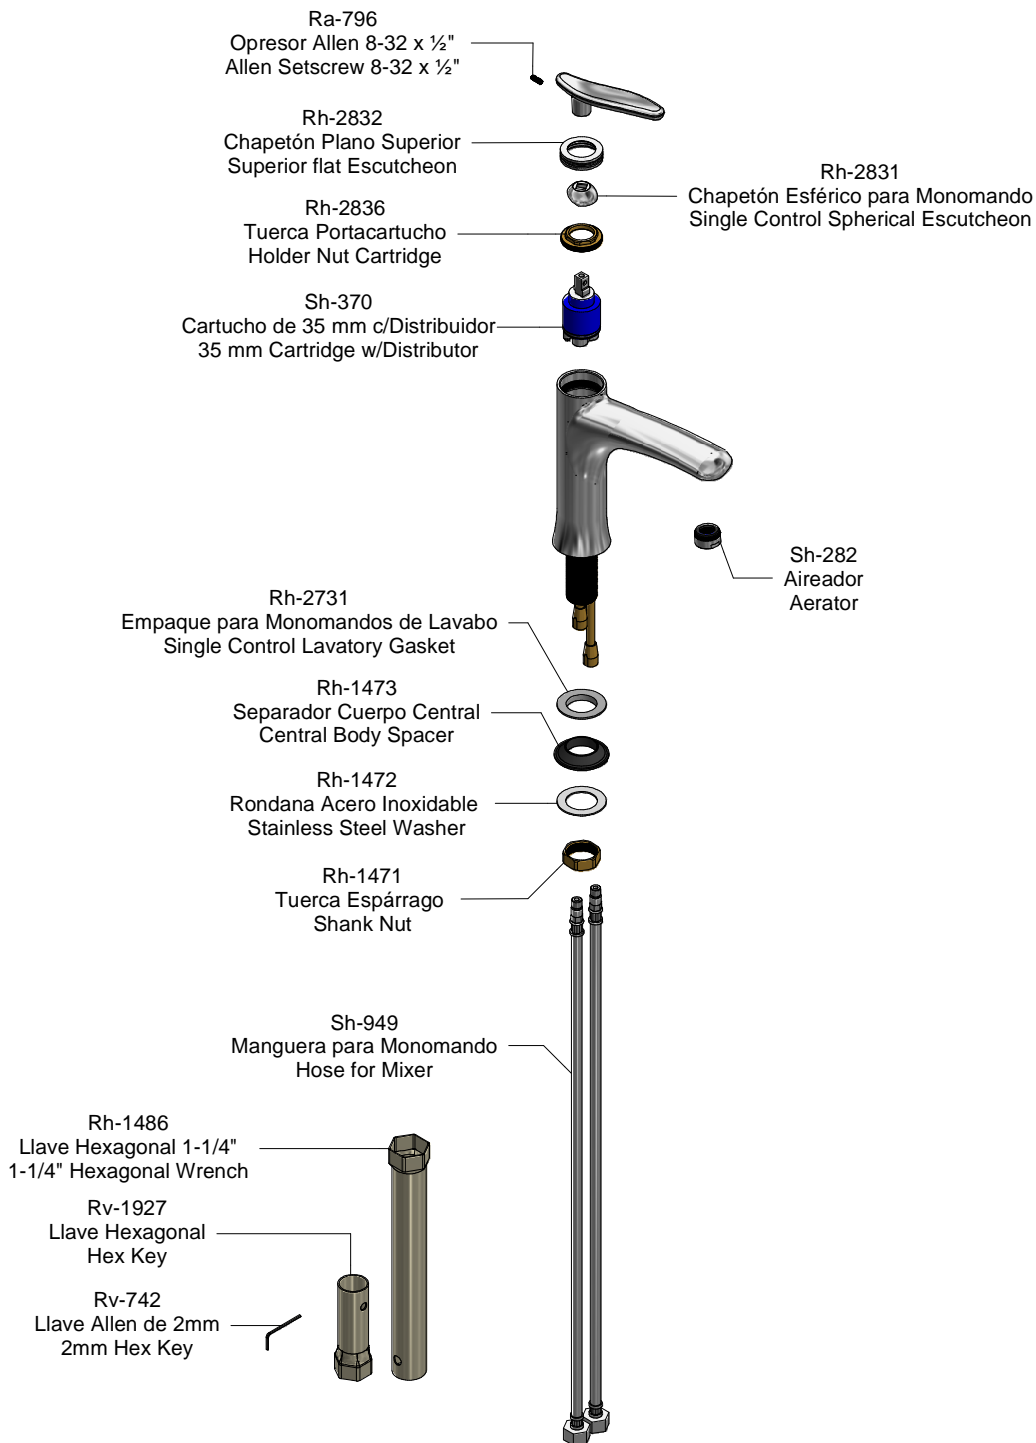

Kit de refacciones para mantenimiento preventivo. / Kit of parts for preventive maintenance.

Sub-ensambles / Sub-assemblies

Th-064
Contra de Push para Lavabo sin Rebasadero
Push Drain Lavatory without Overflow

Sh-282
Airedor
Aerator

Sh-1456
Maneral Armado
Assembly Handle

Sh-1448
Kit de Empaques
Gaskets Kit

Sh-1000
Kit Empaque Contra
Gasket

Sh-1459
Kit de Ensamble de Mantenimiento
Maintenance Assembly Kit