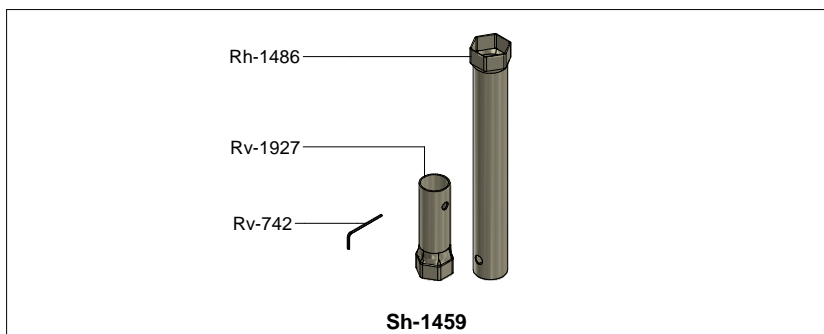

Sh-282
Airedor
Aerator

Sh-1456
Maneral Armado
Assembly Handle

Sh-1448
Kit de Empaques
Gaskets Kit

Sh-1000
Kit Empaque Contra
Gasket

Sh-1459
Kit de Ensamble de Mantenimiento
Maintenance Assembly Kit