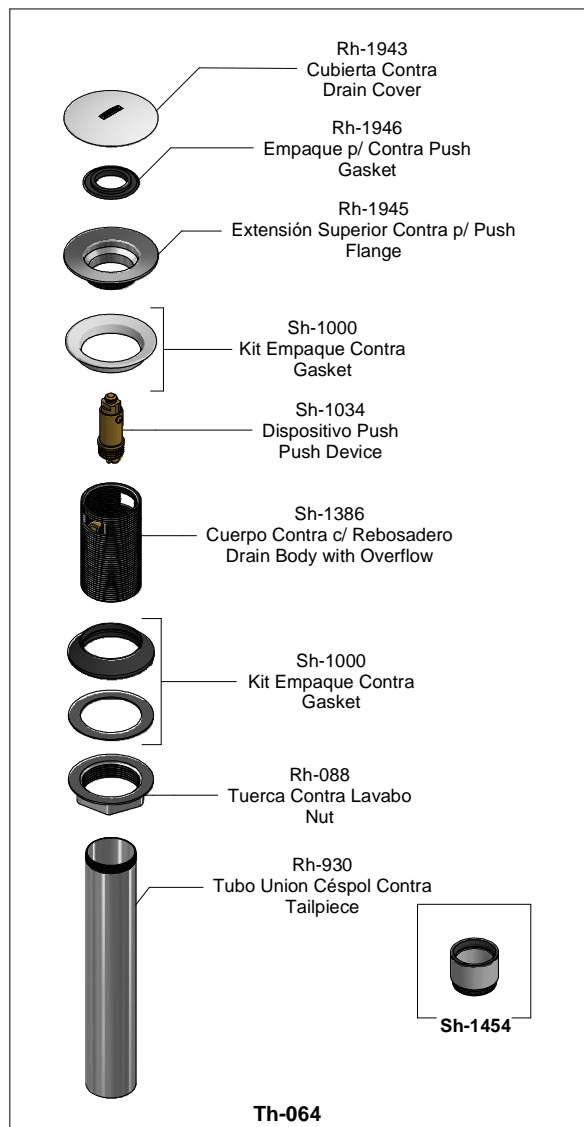

Kit de refacciones para mantenimiento preventivo. / Kit of parts for preventive maintenance.

Sub-ensambles / Sub-assemblies

Th-064
Contra de Push para Lavabo sin Rebasadero
Push Drain Lavatory without Overflow

Sh-282
Airedor
Aerator

Sh-1456
Maneral Armado
Assembly Handle

Sh-1448
Kit de Empaques
Gaskets Kit

Sh-1000
Kit Empaque Contra
Gasket

Sh-1459
Kit de Ensamble de Mantenimiento
Maintenance Assembly Kit