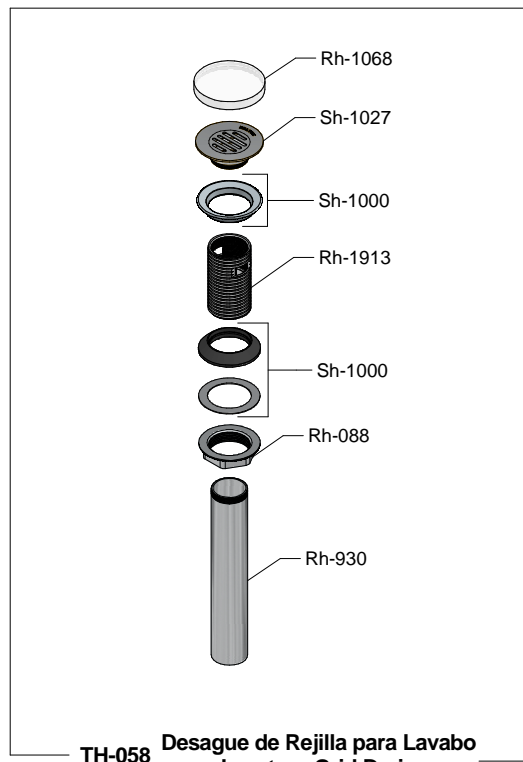

**Kit de Refacciones para Mantenimiento Preventivo  
/ Kit of Spare Parts for Preventive Maintenance**

<p>Asesoría y Servicio Técnico: 01800 909 2020          Consultancy and Technical 01(55)53339431          Service: <a href="mailto:servicio.tecnico@helvex.com.mx">servicio.tecnico@helvex.com.mx</a></p>		<p>Refacciones Originales: 01 800 890 0594          Original Parts: 01 (55) 53 33 94 00          53 33 94 21  <a href="mailto:refacciones@helvex.com.mx">refacciones@helvex.com.mx</a> Ext. 5068, 5815 y 5913</p>
---	--	---