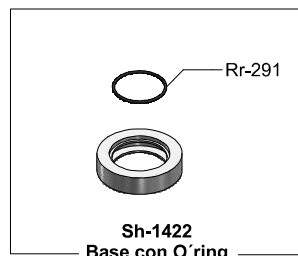

Kit de refacciones para mantenimiento preventivo. / Kit of parts for preventive maintenance.

**Sub-ensambles / Sub-assemblies**

<p>Asesoría y Servicio Técnico: Consultancy and Technical Service: servicio.tecnico@helvex.com.mx</p>	<p>01800 909 2020 01(55)53339431</p>		<p>Refacciones Originales: Original Parts: refacciones@helvex.com.mx</p>	<p>01 800 890 0594 01 (55) 53 33 94 00 53 33 94 21 Ext. 5068, 5913 y 4815</p>
---	--	--	--	---