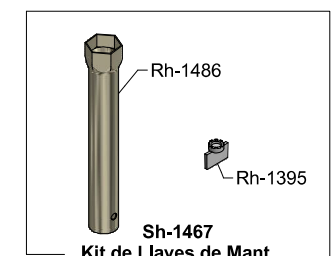

Kit de refacciones para mantenimiento preventivo. / Kit of parts for preventive maintenance.

**Sub-ensambles / Sub-assemblies**

<p>Asesoría y Servicio Técnico: Consultancy and Technical Service: servicio.tecnico@helvex.com.mx</p>	<p>01800 909 2020 01(55)53339431</p>		<p>Refacciones Originales: Original Parts: refacciones@helvex.com.mx</p>	<p>01 800 890 0594 01 (55) 53 33 94 00 53 33 94 21 Ext. 5068, 5913 y 4815</p>
---	--	--	--	---