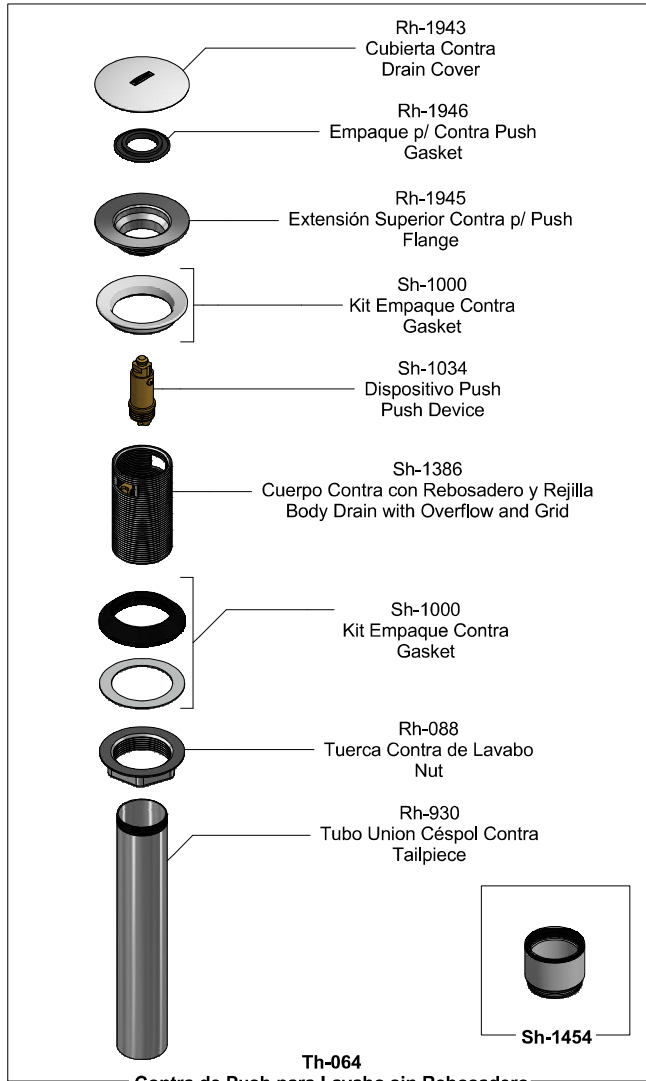

Kit de refacciones para mantenimiento preventivo. / Kit of parts for preventive maintenance.

**Sub-ensambles / Sub-assemblies**

<p>Asesoría y Servicio Técnico: Consultancy and Technical Service: servicio.tecnico@helvex.com.mx</p>	<p>01800 909 2020 01(55)53339431</p>		<p>Refacciones Originales: Original Parts: refacciones@helvex.com.mx</p>	<p>01 800 890 0594 01 (55) 53 33 94 00 53 33 94 21 Ext. 5068, 5913 y 4815</p>
---	--	--	--	---