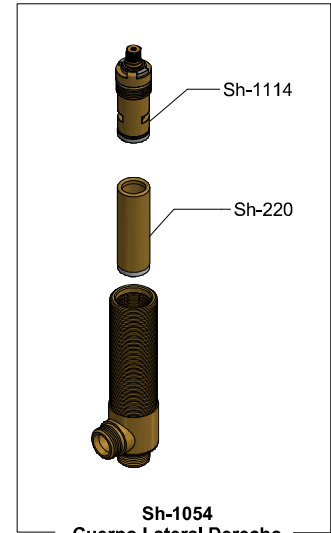

Kit de refacciones para mantenimiento preventivo. / Kit of parts for preventive maintenance.

**Sub-ensambles / Sub-assemblies**

<p>Asesoría y Servicio Técnico: Consultancy and Technical Service: servicio.tecnico@helvex.com.mx</p>	<p>01800 909 2020 01(55)53339431</p>		<p>Refacciones Originales: Original Parts: refacciones@helvex.com.mx</p>	<p>01 800 890 0594 01 (55) 53 33 94 00 53 33 94 21 Ext. 5068, 5913 y 4815</p>
---	--	--	--	---