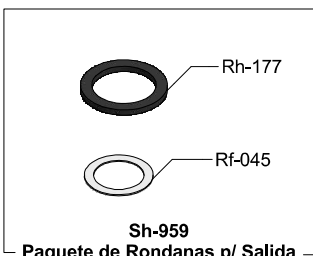

Kit de refacciones para mantenimiento preventivo. / Kit of parts for preventive maintenance.

**Sub-ensambles / Sub-assemblies**

<p>Asesoría y Servicio Técnico: Consultancy and Technical Service: servicio.tecnico@helvex.com.mx</p>	<p>01800 909 2020 01(55)53339431</p>		<p>Refacciones Originales: Original Parts: refacciones@helvex.com.mx</p>	<p>01 800 890 0594 01 (55) 53 33 94 00 53 33 94 21 Ext. 5068, 5913 y 4815</p>
---	--	--	--	---