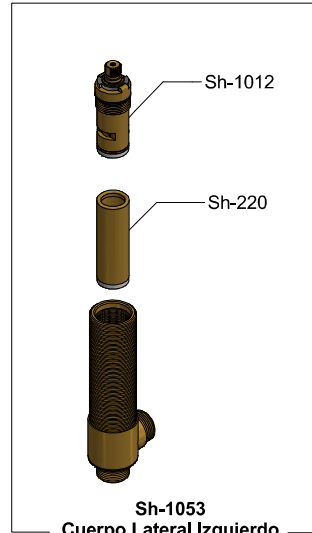

Kit de refacciones para mantenimiento preventivo. / Kit of parts for preventive maintenance.

**Sub-ensambles / Sub-assemblies**

<p>Asesoría y Servicio Técnico: Consultancy and Technical Service: servicio.tecnico@helvex.com.mx</p>	<p>01800 909 2020 01(55)53339431</p>		<p>Refacciones Originales: Original Parts: refacciones@helvex.com.mx</p>	<p>01 800 890 0594 01 (55) 53 33 94 00 53 33 94 21 Ext. 5068, 5913 y 4815</p>
---	--	--	--	---