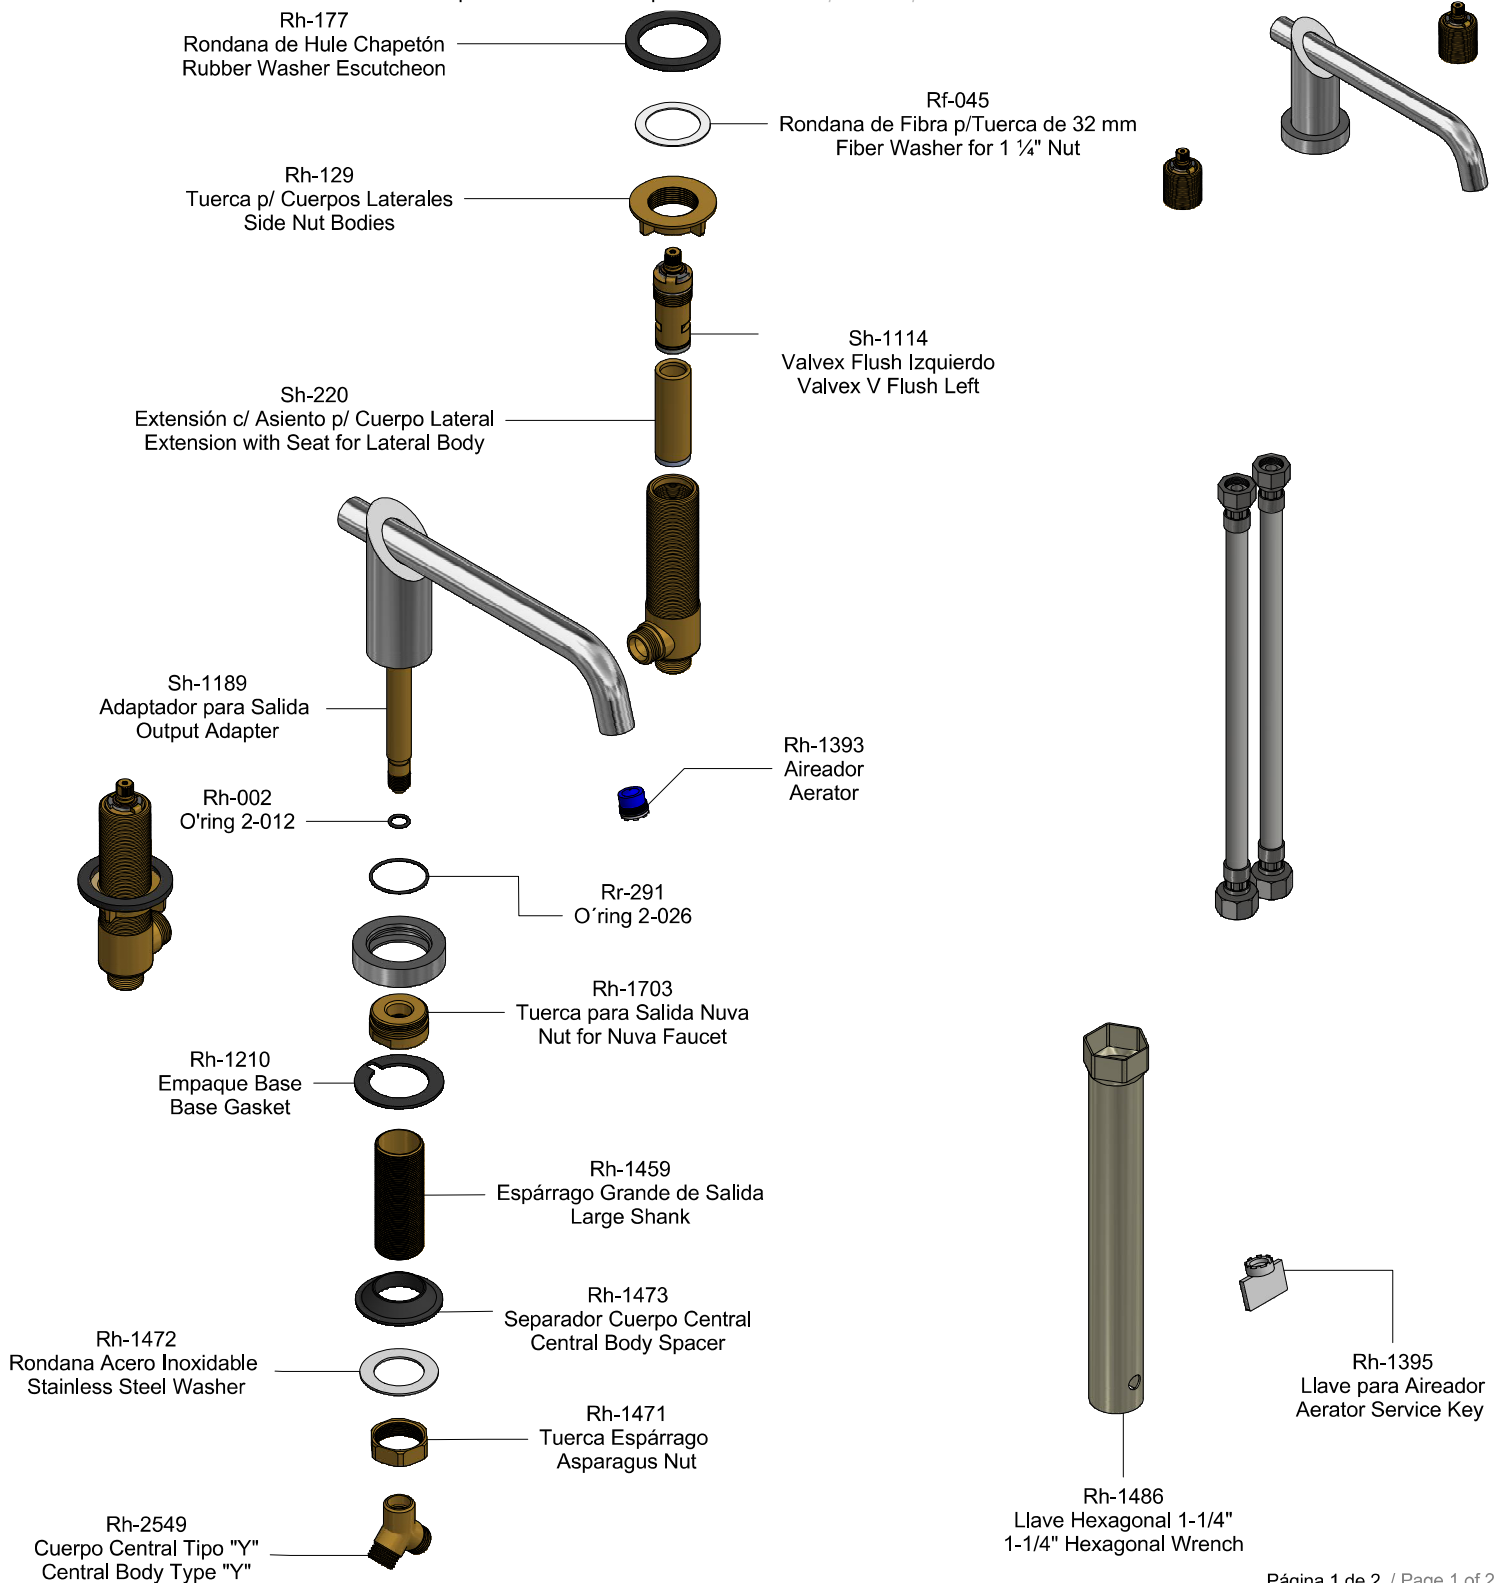

Kit de refacciones para mantenimiento preventivo. / Kit of parts for preventive maintenance.

**Sub-ensambles / Sub-assemblies**

<p>Asesoría y Servicio Técnico: Consultancy and Technical Service: servicio.tecnico@helvex.com.mx</p>	<p>01800 909 2020 01(55)53339431</p>		<p>Refacciones Originales: Original Parts: refacciones@helvex.com.mx</p>	<p>01 800 890 0594 01 (55) 53 33 94 00 53 33 94 21 Ext. 5068, 5913 y 4815</p>
---	--	--	--	---