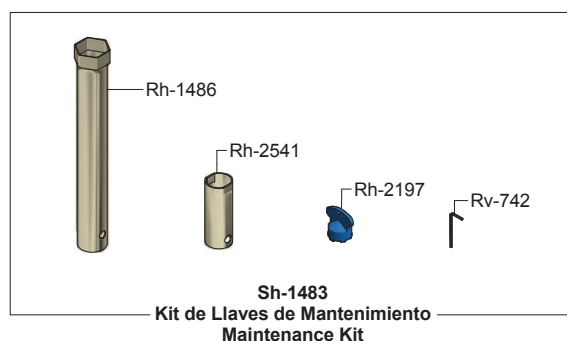

Kit de refacciones para mantenimiento preventivo. / Kit of parts for preventive maintenance.

Sub-ensambles / Sub-assemblies

Tubo Alimentador Largo Soldado
Long Weded Tube Feeder

Tubo Alimentador Corto Soldado
Short Welded Tube Feeder