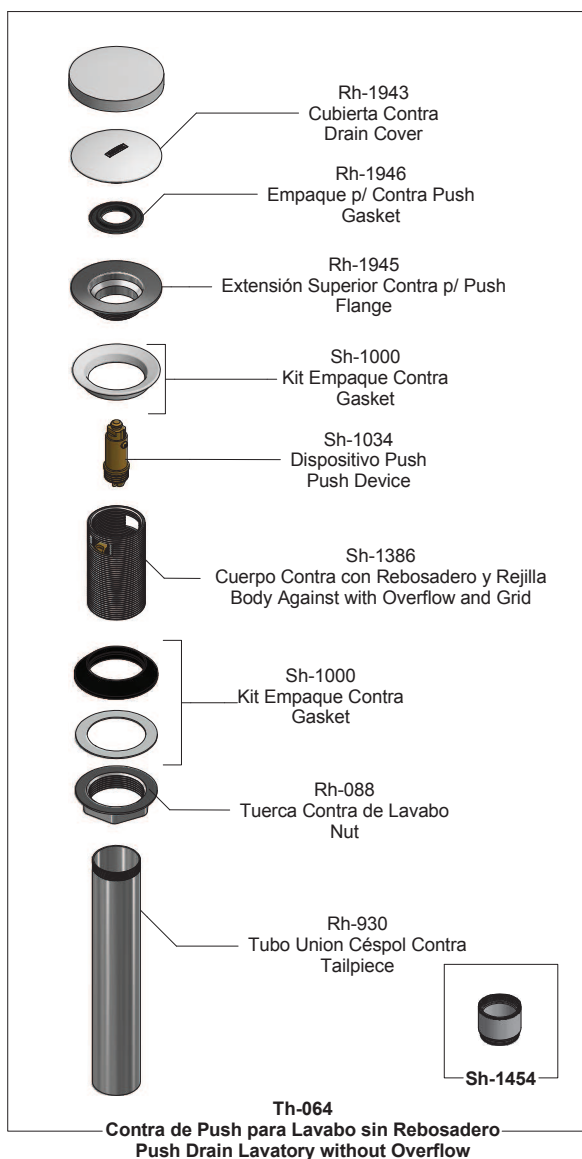

Kit de refacciones para mantenimiento preventivo. / Kit of parts for preventive maintenance.

Sub-ensambles / Sub-assemblies

Tubo Alimentador Largo Soldado
Long Weded Tube Feeder

Tubo Alimentador Corto Soldado
Short Welded Tube Feeder