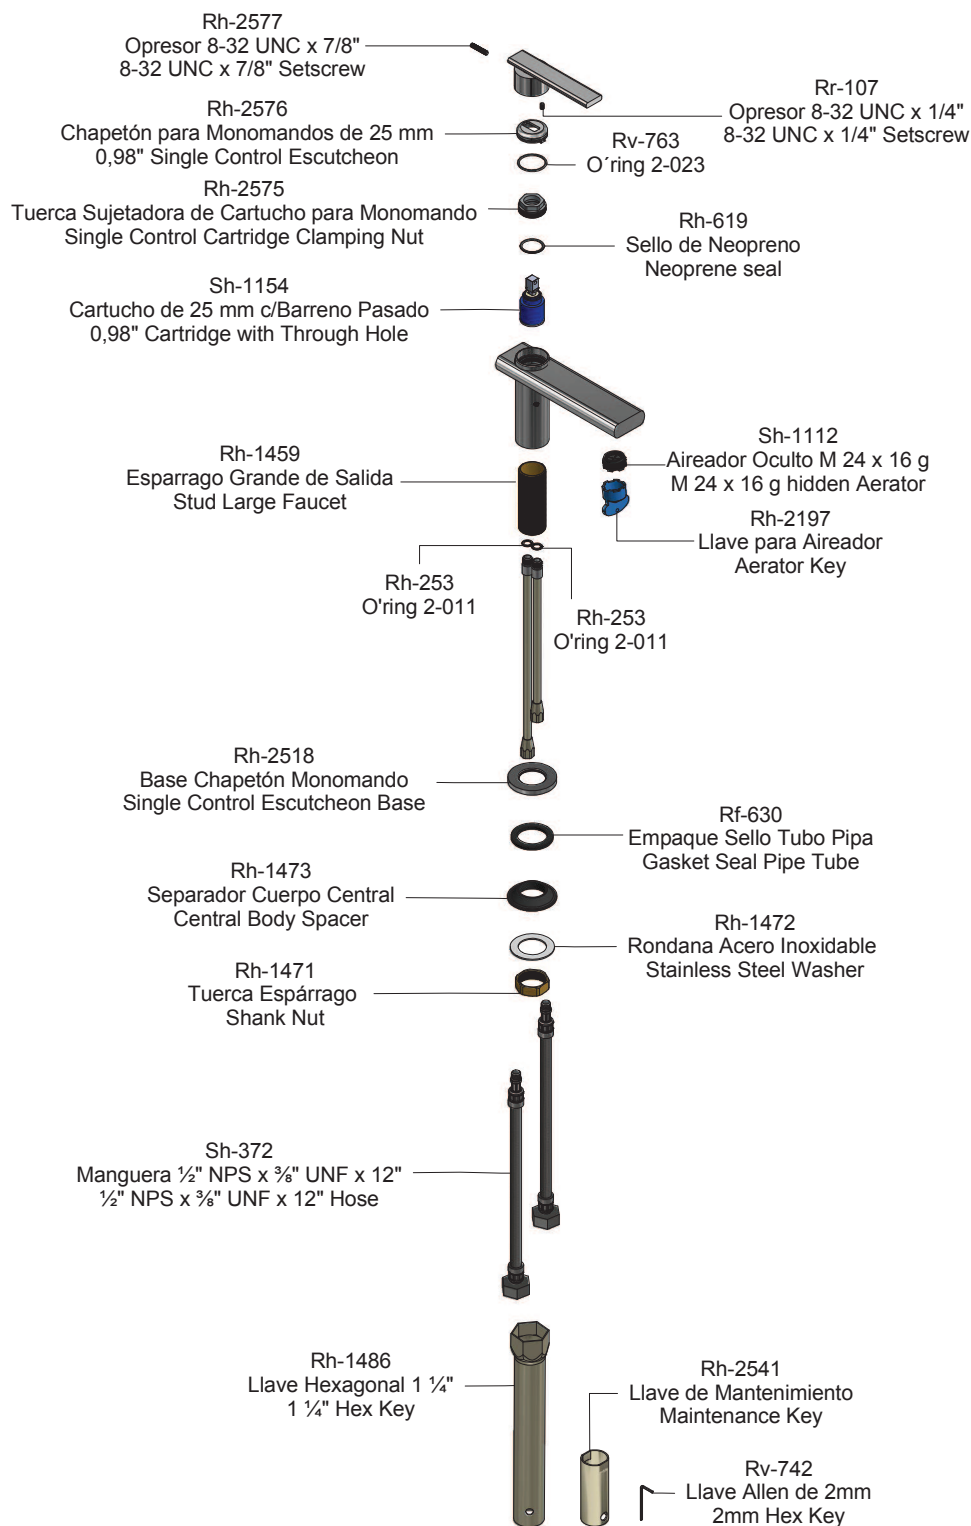

Kit de refacciones para mantenimiento preventivo. / Kit of parts for preventive maintenance.

Sub-ensambles / Sub-assemblies

Tubo Alimentador Largo Soldado
Long Weded Tube Feeder

Tubo Alimentador Corto Soldado
Short Welded Tube Feeder