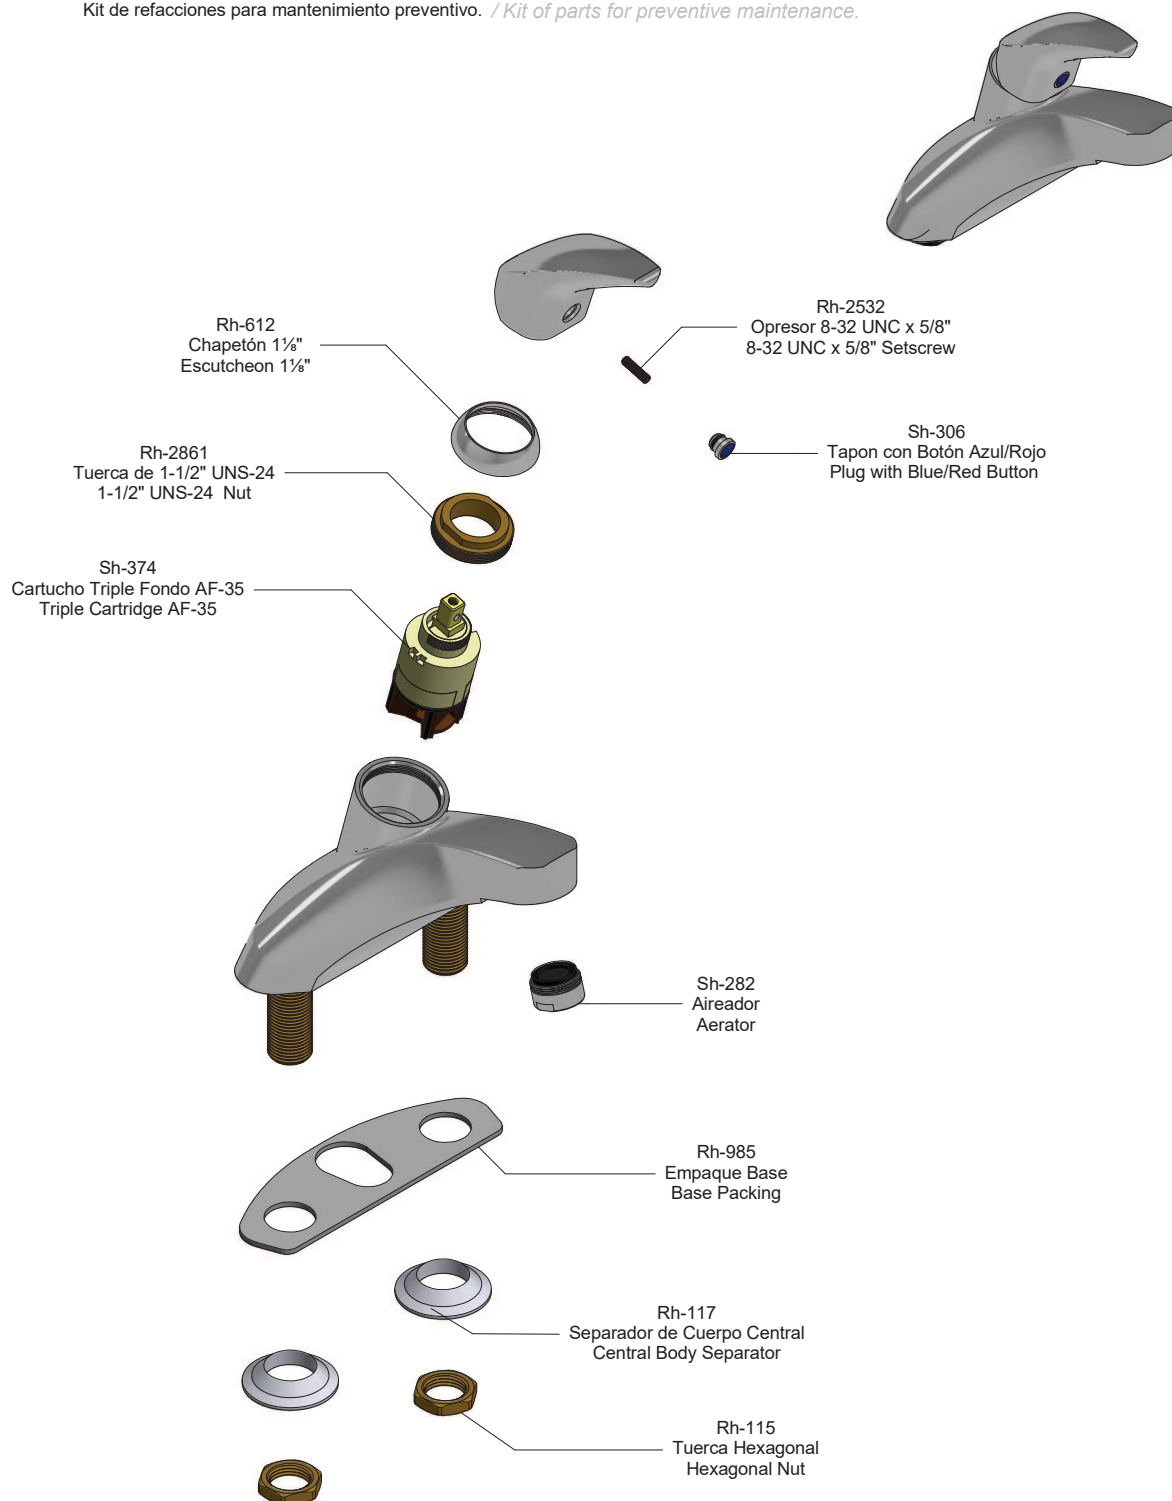

Kit de refacciones para mantenimiento preventivo. / Kit of parts for preventive maintenance.

Sub-ensambles / Sub-assemblies

Asesoría y Servicio Técnico:
Consultancy and Technical Service:
 (52) 55 53 33 94 31
 servicio.tecnico@helvex.com.mx

Refacciones Originales:
Original Spare Parts:
 (52) 55 53 33 94 00
 (52) 55 53 33 94 21
 Ext. 5913, 5068 y 4815
 www.refaccioneshelvex.com.mx
 refacciones@helvex.com.mx