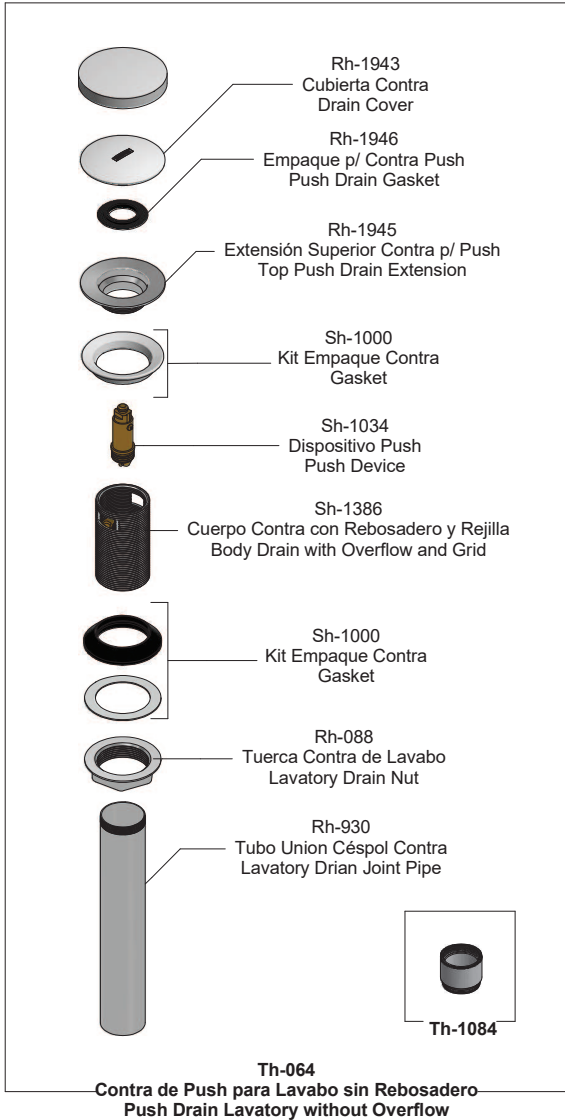

Kit de refacciones para mantenimiento preventivo. / Kit of parts for preventive maintenance.

Sub-ensambles / Sub-assemblies

Asesoría y Servicio Técnico:
Consultancy and Technical Service:
 (52) 55 53 33 94 31
 servicio.tecnico@helvex.com.mx