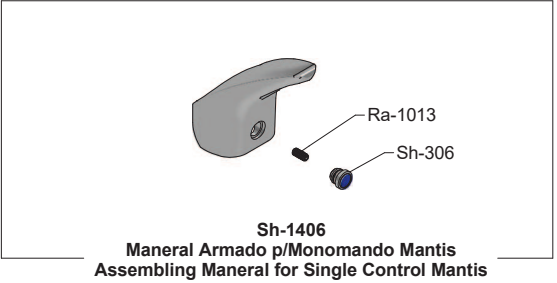

Kit de refacciones para mantenimiento preventivo. / Kit of parts for preventive maintenance.

Sub-ensambles / Sub-assemblies

Asesoría y Servicio Técnico:
Consultancy and Technical Service:
 (52) 55 53 33 94 31
 servicio.tecnico@helvex.com.mx