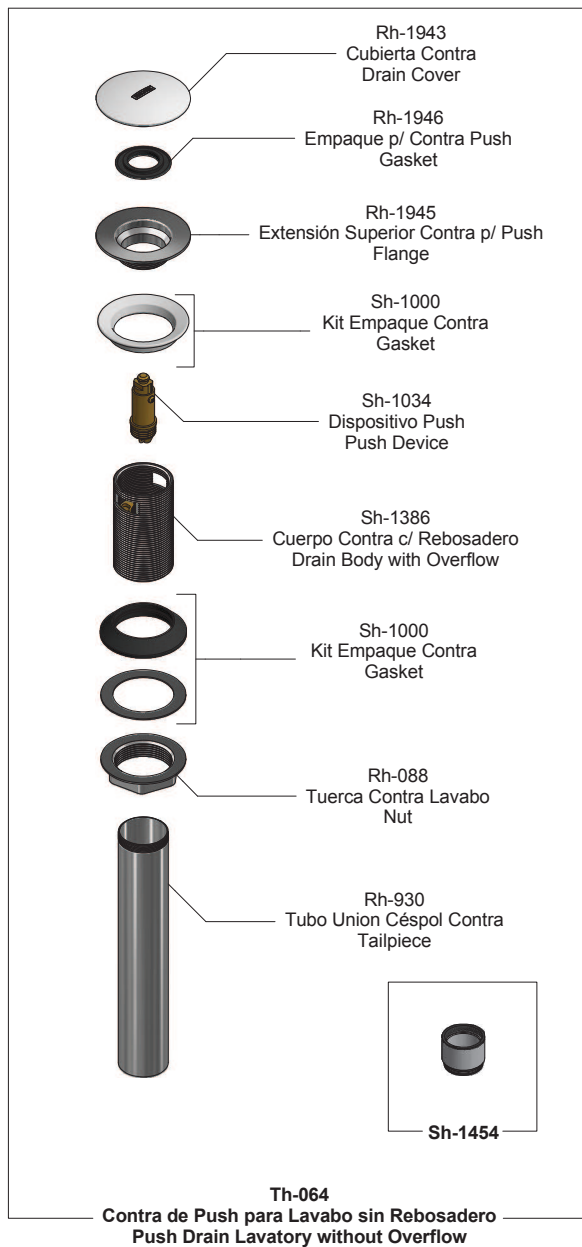

Kit de refacciones para mantenimiento preventivo. / Kit of parts for preventive maintenance.

Sub-ensambles / Sub-assemblies

**Sv-452**  
Maneral Armado p/ Monomando  
Assembly Handle to Mixer

**Sh-1481**  
Kit de Llaves de Mantenimiento  
Maintenance Key Kit

**Sh-883**  
Tubo Alimentador Largo  
Soldado c/ O'ring  
Long Welded Tube  
Feeder w/ O'ring

**Sh-878**  
Tubo Alimentador Corto  
Soldado c/ O'ring  
Short Welded Tube  
Feeder w/ O'ring

**Sh-1000**  
Kit Empaque Contra  
Gasket

**Sh-383**  
Cubretaladro  
Cover Drill