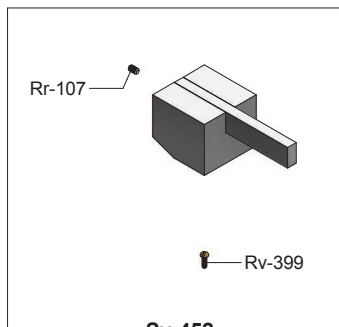

Kit de refacciones para mantenimiento preventivo. / Kit of parts for preventive maintenance.

Sub-ensambles / Sub-assemblies

**Sv-452**  
Maneral Armado p/ Monomando  
Assembly Handle to Mixer

**Sh-1481**  
Kit de Llaves de Mantenimiento  
Maintenance Key Kit

**Sh-883**  
Tubo Alimentador Largo  
Soldado c/ O'ring  
Long Welded Tube  
Feeder w/ O'ring

**Sh-878**  
Tubo Alimentador Corto  
Soldado c/ O'ring  
Short Welded Tube  
Feeder w/ O'ring

**Sh-1000**  
Kit Empaque Contra  
Gasket