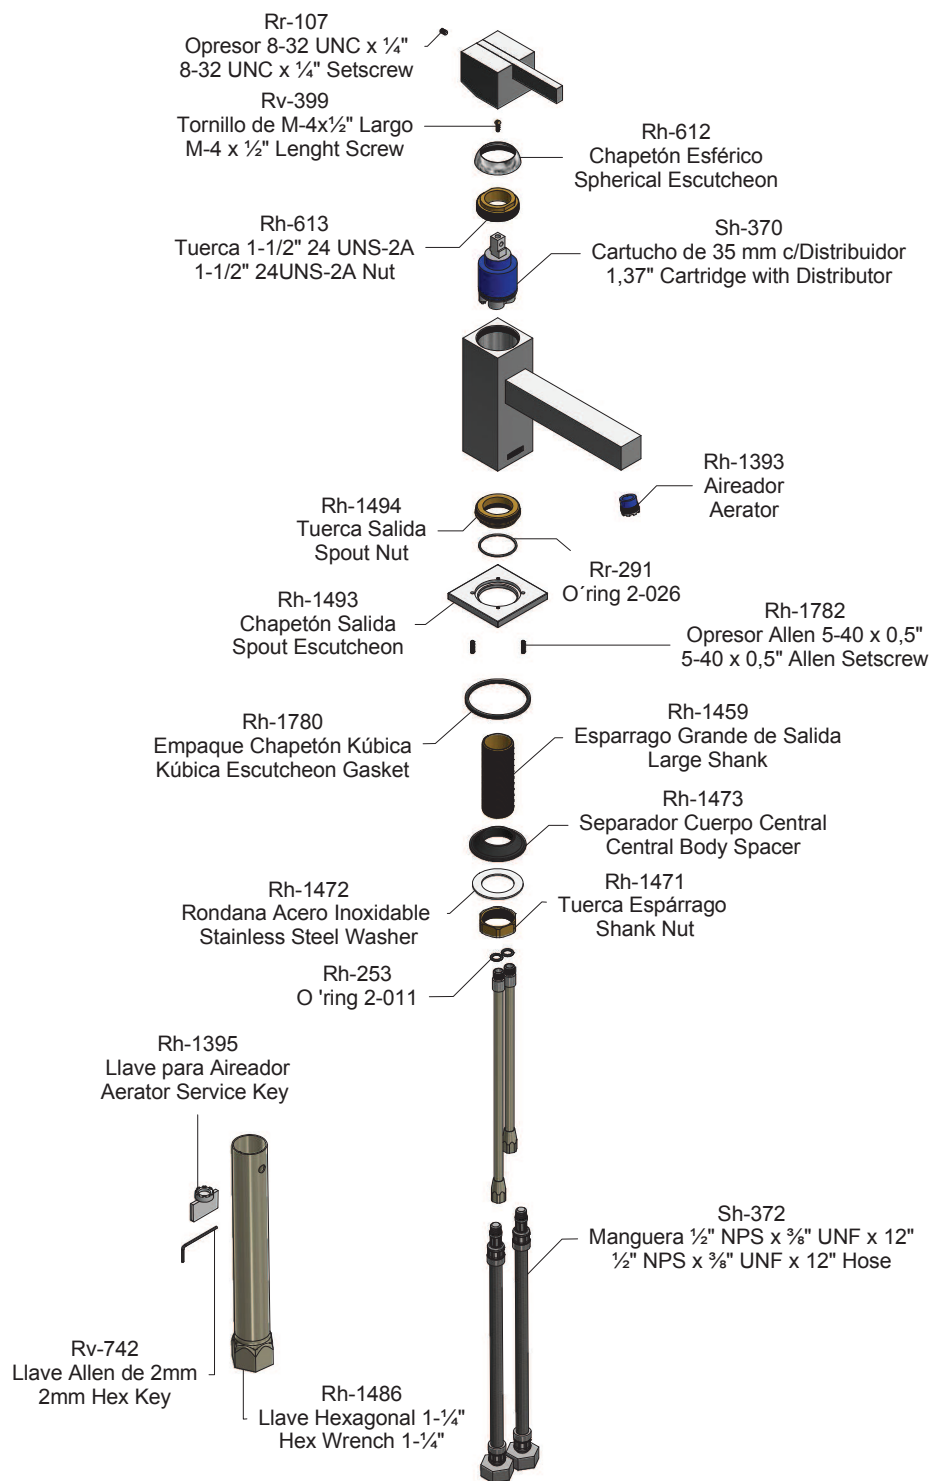

Kit de refacciones para mantenimiento preventivo. / Kit of parts for preventive maintenance.

Sub-ensambles / Sub-assemblies

**Sv-452**  
Maneral Armado p/ Monomando  
Assembly Handle to Mixer

**Sh-1481**  
Kit de Llaves de Mantenimiento  
Maintenance Key Kit

**Sh-883**  
Tubo Alimentador Largo  
Soldado c/ O'ring  
Long Welded Tube  
Feeder w/ O'ring

**Sh-878**  
Tubo Alimentador Corto  
Soldado c/ O'ring  
Short Welded Tube  
Feeder w/ O'ring

**Sh-1000**  
Kit Empaque Contra  
Gasket

**Sh-383**  
Cubretaladro  
Cover Drill