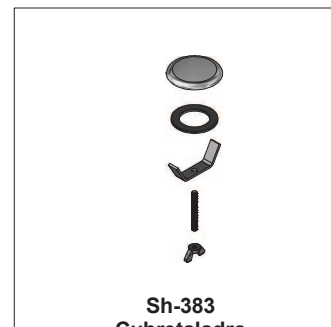

Kit de refacciones para mantenimiento preventivo. / Kit of parts for preventive maintenance.

Sub-ensambles / Sub-assemblies

**Sv-452**  
Maneral Armado p/ Monomando  
Assembly Handle to Mixer

**Sh-1481**  
Kit de Llaves de Mantenimiento  
Maintenance Key Kit

**Sh-883**  
Tubo Alimentador Largo  
Soldado c/ O'ring  
Long Welded Tube  
Feeder w/ O'ring

**Sh-878**  
Tubo Alimentador Corto  
Soldado c/ O'ring  
Short Welded Tube  
Feeder w/ O'ring

**Sh-1000**  
Kit Empaque Contra  
Gasket

**Sh-383**  
Cubretaladro  
Cover Drill