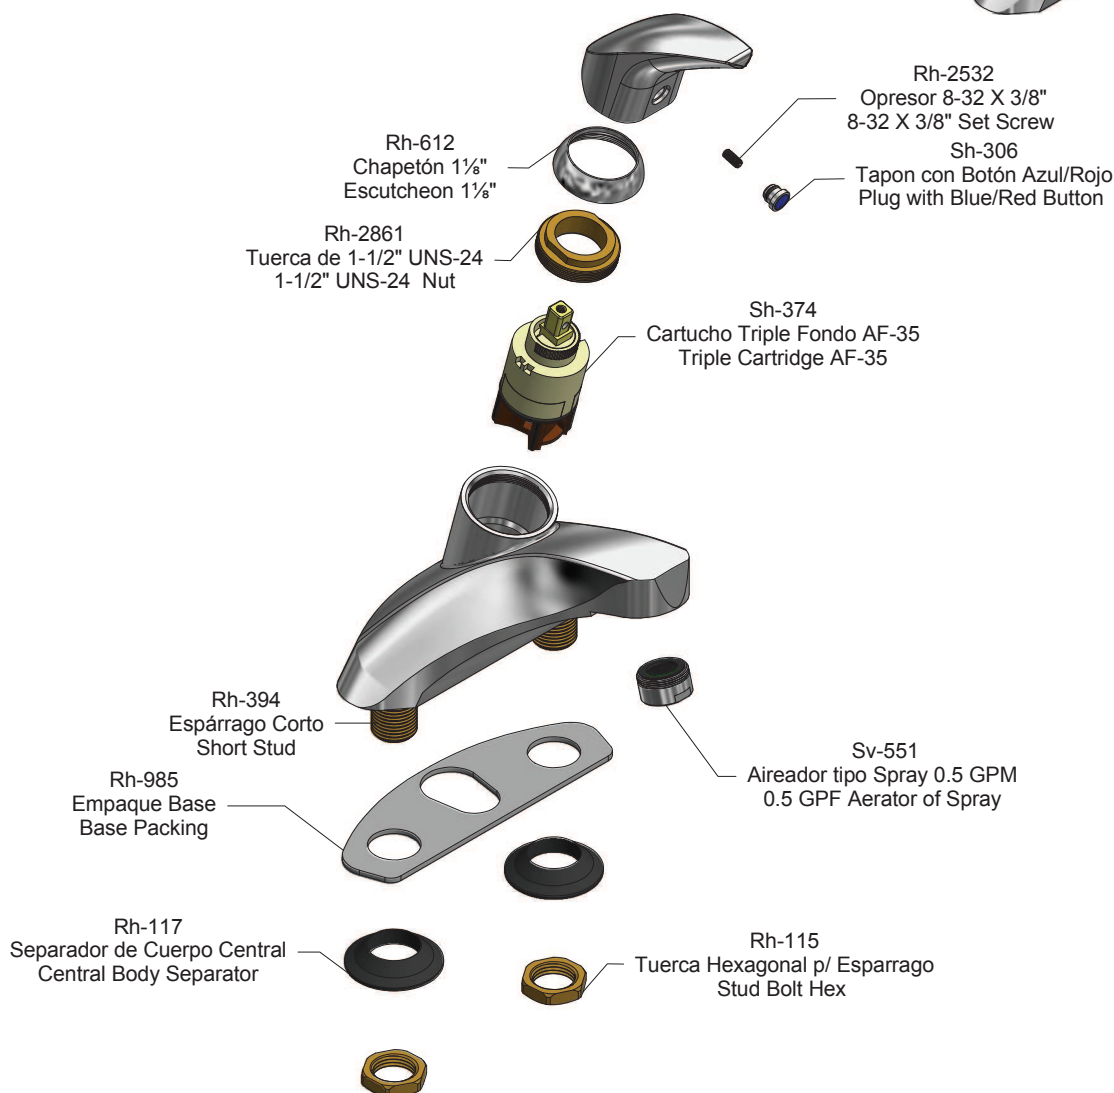

Kit de refacciones para mantenimiento preventivo. / Kit of parts for preventive maintenance.

Sub-ensambles / Sub-assemblies

Th-064
Contra de Push para Lavabo sin Reboadero
Push Drain Lavatory without Overflow

Sh-1406
Maneral Monomando
Single Control Faucet Handle

Sv-551
Aireador tipo Spray 0.5 GPM
0.5 GPM Aerator of Spray

Sh-1474
Kit de Llaves de Mantenimiento
Maintenance Key Kit

Sh-1000
Kit Empaque Contra
Gasket Kit