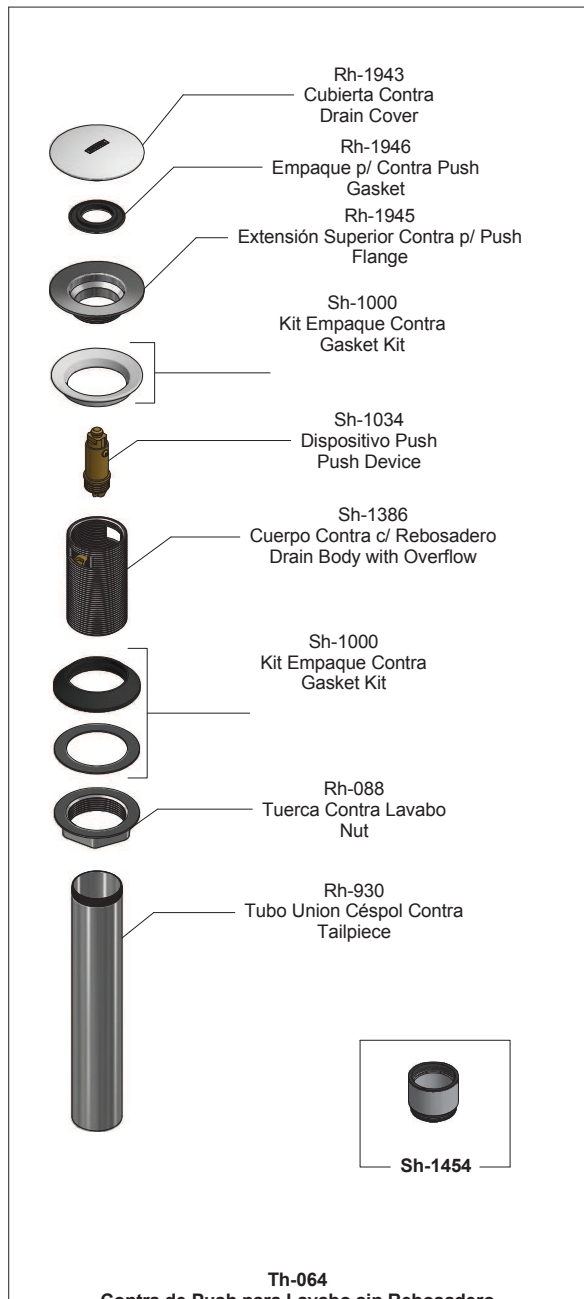

Kit de refacciones para mantenimiento preventivo. / Kit of parts for preventive maintenance.

Sub-ensambles / Sub-assemblies

Th-064
Contra de Push para Lavabo sin Reboadero
Push Drain Lavatory without Overflow

Sh-1406
Maneral Monomando
Single Control Faucet Handle

Sv-551
Aireador tipo Spray 0.5 GPM
0.5 GPM Aerator of Spray

Sh-1474
Kit de Llaves de Mantenimiento
Maintenance Key Kit

Sh-1000
Kit Empaque Contra
Gasket Kit