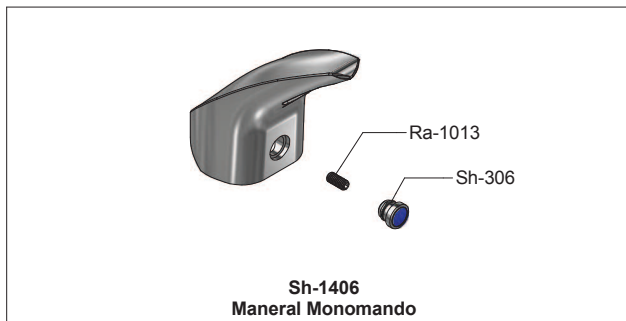

Kit de refacciones para mantenimiento preventivo. / Kit of parts for preventive maintenance.

Sub-ensambles / Sub-assemblies

Th-064
Contra de Push para Lavabo sin Reboadero
Push Drain Lavatory without Overflow

Sh-1406
Maneral Monomando
Single Control Faucet Handle

Sv-551
Aireador tipo Spray 0.5 GPM
0.5 GPM Aerator of Spray

Sh-1474
Kit de Llaves de Mantenimiento
Maintenance Key Kit

Sh-1000
Kit Empaque Contra
Gasket Kit