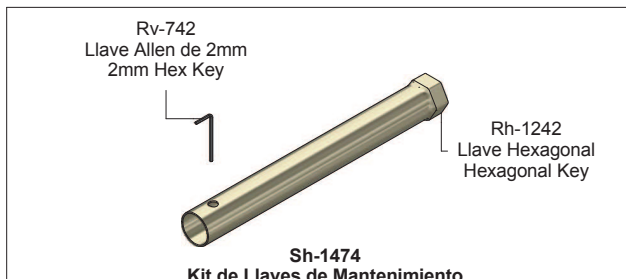

Kit de refacciones para mantenimiento preventivo. / Kit of parts for preventive maintenance.

Sub-ensambles / Sub-assemblies

Th-064
Contra de Push para Lavabo sin Reboadero
Push Drain Lavatory without Overflow

Sh-1406
Maneral Monomando
Single Control Faucet Handle

Sv-551
Aireador tipo Spray 0.5 GPM
0.5 GPM Aerator of Spray

Sh-1474
Kit de Llaves de Mantenimiento
Maintenance Key Kit

Sh-1000
Kit Empaque Contra
Gasket Kit