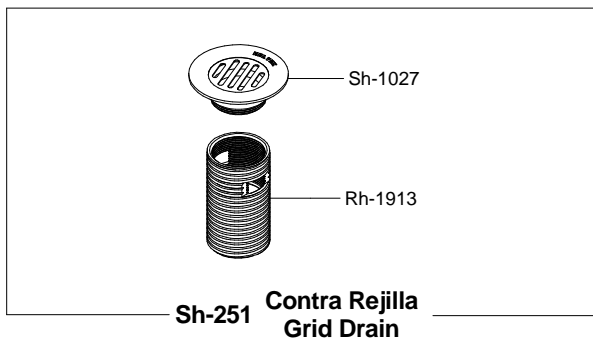

01 800 890 0594  
 01 (55) 53 33 94 00  
 53 33 94 21  
 Ext. 5068, 5815 y 5913

**Sub - Ensamblés / Sub - Assembly**

Asesoría y Servicio Técnico: 01800 909 2020  
 Consultancy and Technical 01(55)53339431  
 Service: [servicio.tecnico@helvex.com.mx](mailto:servicio.tecnico@helvex.com.mx)