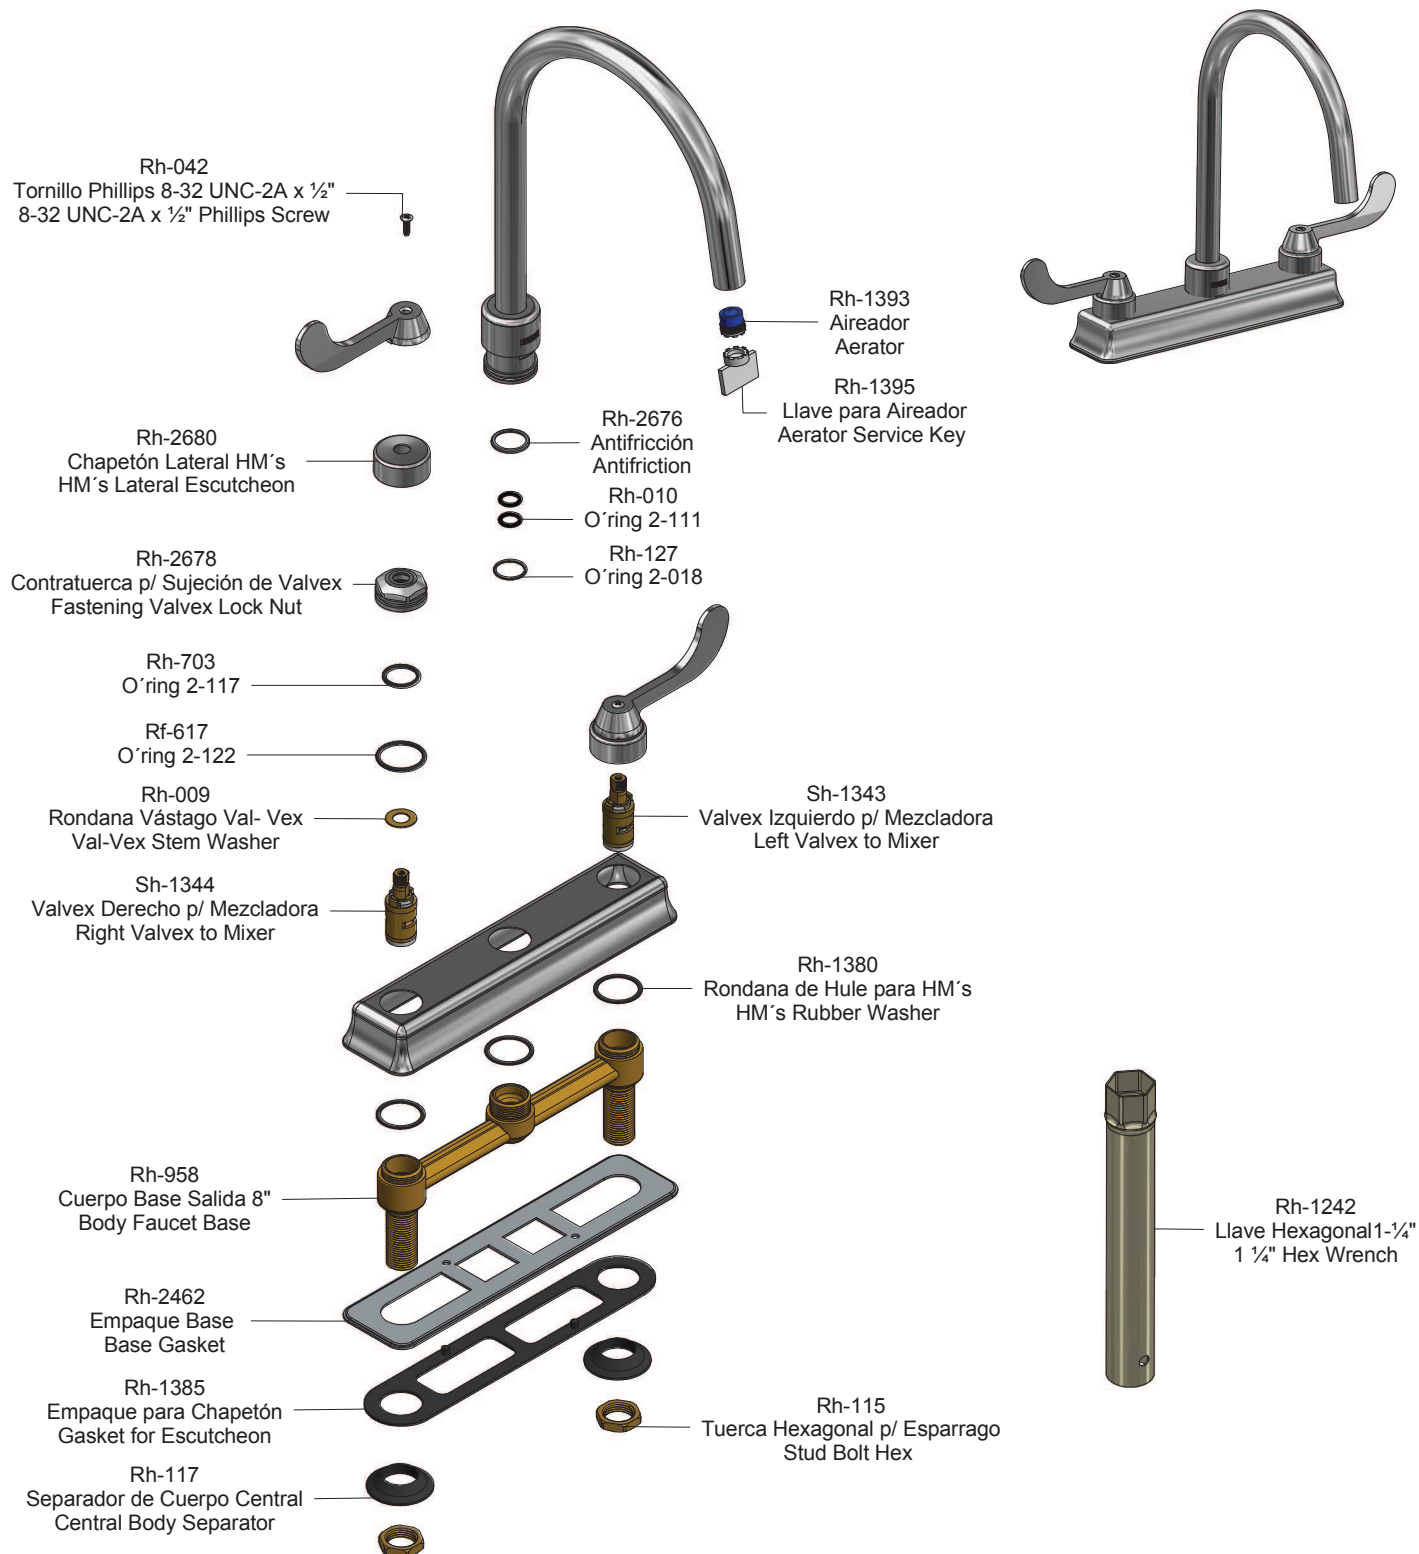

Kit de refacciones para mantenimiento preventivo. / Kit of parts for preventive maintenance.

Página 1 de 2 / Page 1 to 2

Asesoría y Servicio Técnico: 01800 909 2020
Consultancy and Technical 01(55)53339431
Service: servicio.tecnico@helvex.com.mx

Refacciones Originales:
Original Parts:
refacciones@helvex.com.mx

01 800 890 0594
01 (55) 53 33 94 00
53 33 94 21
Ext. 5068, 5815 y 5913