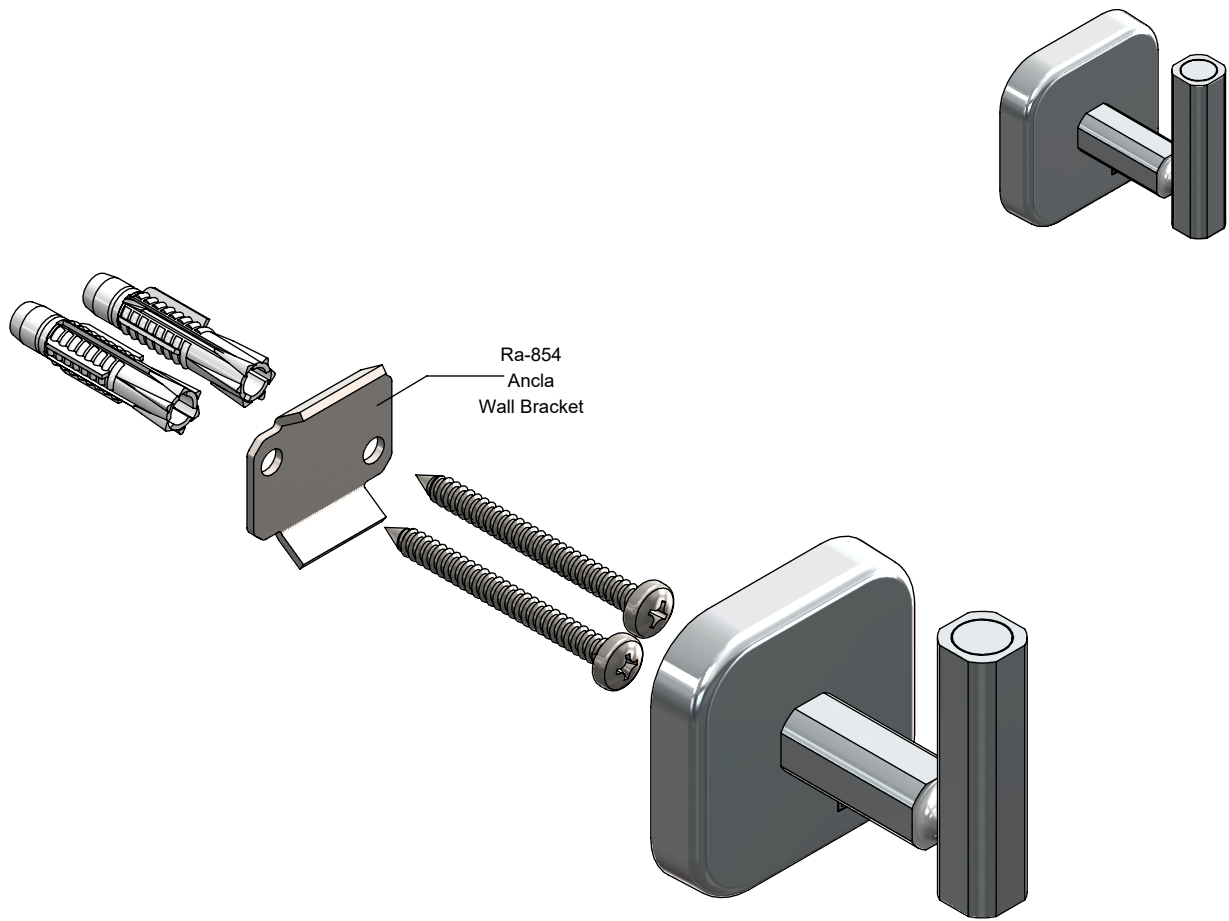

Kit de refacciones para mantenimiento preventivo / Kit of spare parts for preventive maintenance.

Ra-854
 Ancla
 Wall Bracket

Ra-021
 ERROR!:Descripción Parte
 8-32 x 2764" Set Screw

Sa-223
 Juego de Taquetes #7 y Pija 10-16 x 1-1/2
 #7 Setting Kit and 10-16 x 1-1/2" Screw