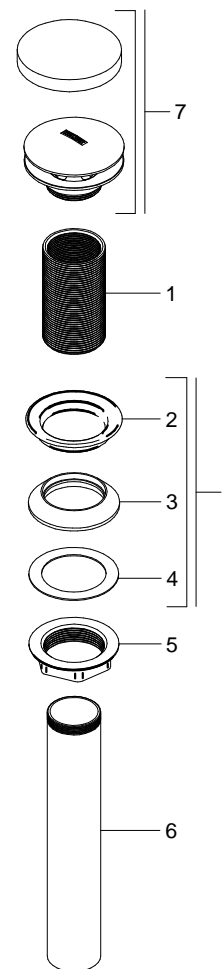

Contra con Desagüe Tipo Hongo Fijo sin Rebosadero / Fixed, Mushroom Style Drain without Overflow

Medidas Referenciales / Benchmark Measures
Acot.mm.(pulg) / Dim.mm.(in)

Despiece / Components

Características y Datos Técnicos / Characteristics and Technical Details

Sin Rebosadero / Without Overflow

Material: Latón / Material: Brass

Conexión: Tubo Ø 1-¼" (32 mm) / Intel Thread: Ø 1 ¼" (32 mm) Pipe

Mod.	Descripción	Mod.	Description
1	Rh-1914 Cuerpo Contra s/Rebosadero	1	Rh-1914 Body Against Overflow
2	Rh-2743 Empaque Sello para Contra de Lavabo	2	Rh-2743 Gasket Seal Against
3	Rh-090 Empaque Contra Lavabo	3	Rh-090 Conical Lavatory Gasket
4	Rh-089 Rondana Contra Lavabo	4	Rh-089 Lavatory Drain Washer
5	Rh-088 Tuerca Contra Lavabo	5	Rh-088 Lavatory Drain Nut
6	Rh-930 Tubo Unión Césped Contra Óptima Sub-ensamble	6	Rh-930 Lavatory Drain Joint Pipe Sub-assembly
7	Sh-1080 Cúpula Arm. p/Contra Tipo Hongo	7	Sh-1080 Assembly Dome for Mushroom Style Drain
8	Sh-1000 Kit de Empaque de Contras	8	Sh-1000 Against Gasket Kit