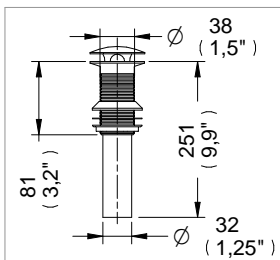

Contra con Desagüe Tipo Hongo Fijo sin Rebosadero / Fixed, Mushroom Style Drain without Overflow

Medidas Referenciales / Benchmark Measures
Acot.mm.(pulg) / Dim.mm.(in)

Despiece / Components

Características y Datos Técnicos / Characteristics and Technical Details

Sin Rebosadero / Without Overflow

Material: Latón / Material: Brass

Conexión: Tubo Ø 1-¼" (32 mm) / Intel Thread: Ø 1 ¼" (32 mm) Pipe

Mod.	Descripción	Mod.	Description
1	Rh-1914 Cuerpo Contra s/Rebosadero	1	Rh-1914 Body Against Overflow
2	Rh-2743 Empaque Sello para Contra de Lavabo	2	Rh-2743 Gasket Seal Against
3	Rh-090 Empaque Contra Lavabo	3	Rh-090 Conical Lavatory Gasket
4	Rh-089 Rondana Contra Lavabo	4	Rh-089 Lavatory Drain Washer
5	Rh-088 Tuerca Contra Lavabo	5	Rh-088 Lavatory Drain Nut
6	Rh-930 Tubo Unión Césped Contra Óptima Sub-ensamble	6	Rh-930 Lavatory Drain Joint Pipe Sub-assembly
7	Sh-1080 Cúpula Arm. p/Contra Tipo Hongo	7	Sh-1080 Assembly Dome for Mushroom Style Drain
8	Sh-1000 Kit de Empaque de Contras	8	Sh-1000 Against Gasket Kit