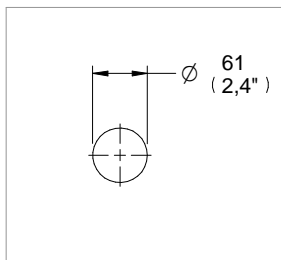

Contra con Desagüe Tipo Hongo Fijo sin Rebosadero / Fixed, Mushroom Style Drain without Overflow

Medidas Referenciales / Benchmark Measures
Acot.mm.(pulg) / Dim.mm.(in)

Despiece / Components

Características y Datos Técnicos / Characteristics and Technical Details

Sin Rebosadero / Without Overflow

Material: Latón / Material: Brass

Conexión: Tubo Ø 1-¼" (32 mm) / Intel Thread: Ø 1 ¼" (32 mm) Pipe

Mod.	Descripción	Mod.	Description
1	Rh-1914 Cuerpo Contra s/Rebosadero	1	Rh-1914 Body Against Overflow
2	Rh-2743 Empaque Sello para Contra de Lavabo	2	Rh-2743 Gasket Seal Against
3	Rh-090 Empaque Contra Lavabo	3	Rh-090 Conical Lavatory Gasket
4	Rh-089 Rondana Contra Lavabo	4	Rh-089 Lavatory Drain Washer
5	Rh-088 Tuerca Contra Lavabo	5	Rh-088 Lavatory Drain Nut
6	Rh-930 Tubo Unión Césped Contra Óptima Sub-ensamble	6	Rh-930 Lavatory Drain Joint Pipe Sub-assembly
7	Sh-1080 Cúpula Arm. p/Contra Tipo Hongo	7	Sh-1080 Assembly Dome for Mushroom Style Drain
8	Sh-1000 Kit de Empaque de Contras	8	Sh-1000 Against Gasket Kit