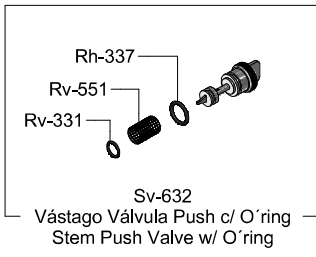

Sub-ensambles / Sub-assemblies

Asesoría y Servicio Técnico: 01800 909 2020
Consultancy and Technical Service: 01(55)53339431
servicio.tecnico@helvex.com.mx

Refacciones Originales: 01 800 890 0594
Original Parts: 01 (55) 53 33 94 00
53 33 94 21
refacciones@helvex.com.mx Ext. 5068, 5913 y 4815