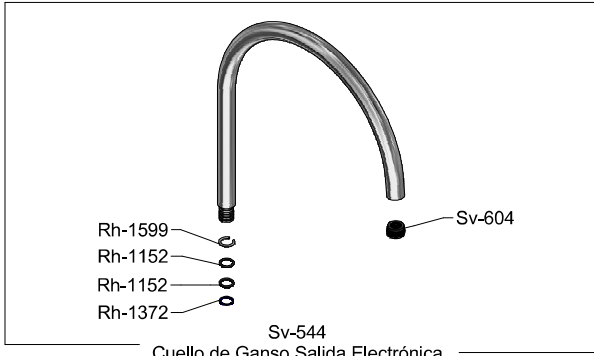

Sub-ensambles / Sub-assemblies

Asesoría y Servicio Técnico: 01800 909 2020
Consultancy and Technical Service: 01(55)53339431
servicio.tecnico@helvex.com.mx

Refacciones Originales: 01 800 890 0594
Original Parts: 01 (55) 53 33 94 00
53 33 94 21
refacciones@helvex.com.mx Ext. 5068, 5913 y 4815