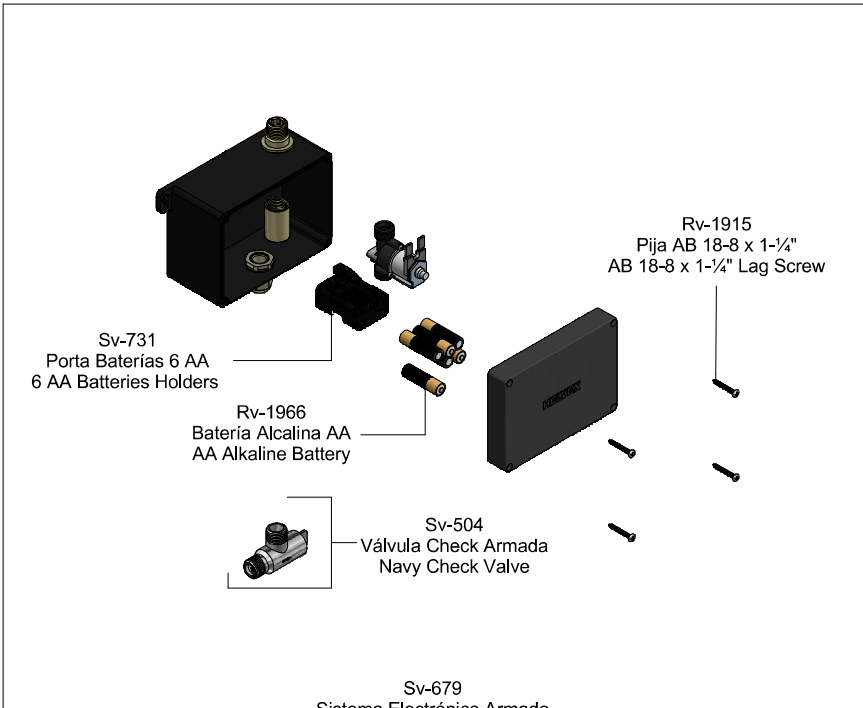

Kit de refacciones para mantenimiento preventivo. / *Kit of parts for preventive maintenance.*

**Sub-ensambles / Sub-assemblies**

Asesoría y Servicio Técnico: 01800 909 2020  
 Consultancy and Technical Service: 01(55)53339431  
 servicio.tecnico@helvex.com.mx