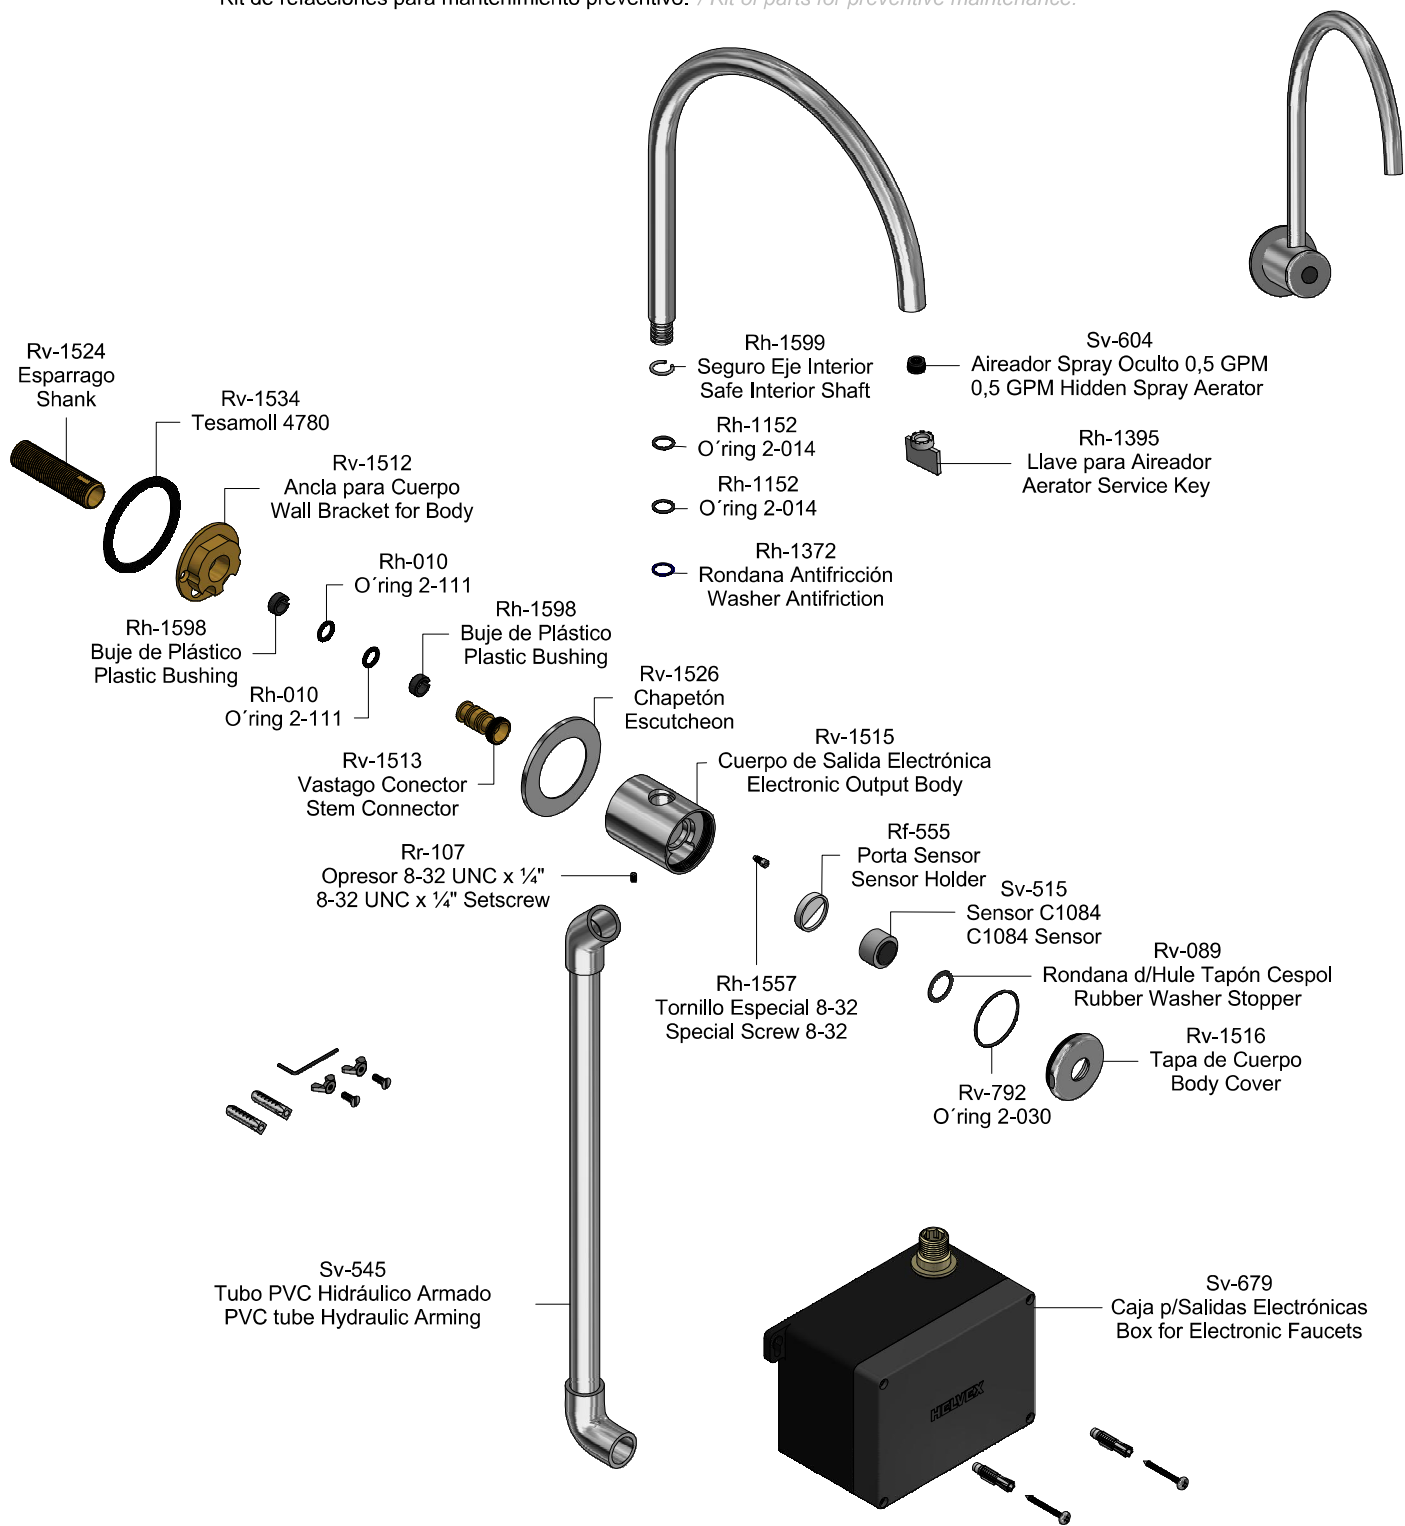

Kit de refacciones para mantenimiento preventivo. / *Kit of parts for preventive maintenance.*