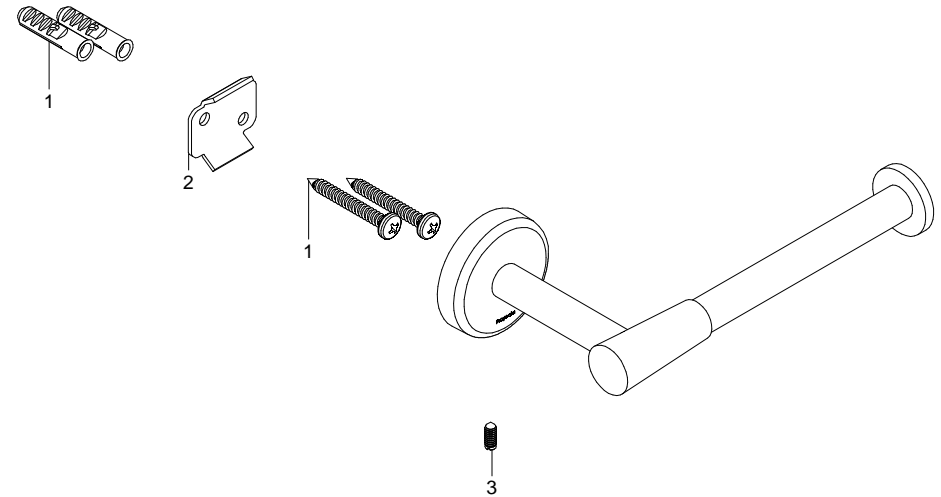

Portapapel Simple Deco / Deco Simple Toilet Paper Holder

DC-04
NA

Medidas Referenciales / Estimated Dimensions, Acot.mm.(pulg) / Dim.mm.(in)

Características y Datos Técnicos / Characteristics and Technical Details

Accesorio de Empotrar

Embed Accessory

Material:
Latón

Material:
Brass

Despiece / Components

Mod.	Descripción	Mod.	Description
1	Ps3-259 Jgo. Taq. Plástico c/Pija 10-16	1	Ps3-259 Plastic Shield Set with 10-16 Screw
2	Pr3-854 Ancla Accesorios Spacio	2	Pr3-854 Spacio Accessories Anchor
3	Pr3-021 Opresor No. 8	3	Pr3-021 No. 8 Opressor