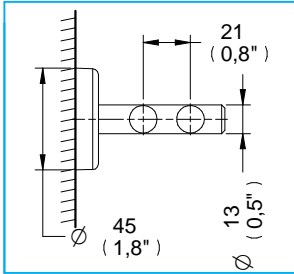

Cepillero Deco / Deco Toothbrush

DC-07
NA

Medidas Referenciales / Estimated Dimensions, Acot.mm.(pulg) / Dim.mm.(in)

Características y Datos Técnicos / Characteristics and Technical Details

Accesorio de Semiempotrar
Paquete de Sujeción Incluido

Wall Mounted Accessory
Setting Kit Includ

Material:
Latón

Material:
Brass

Despiece / Components

Mod.	Descripción	Mod.	Description
1	Ps3-259 Jgo. Taq. Plástico c/Pija 10-16	1	Ps3-259 Plastic Shield Set with 10-16 Screw
2	Pr3-854 Ancla Accesorios Spacio	2	Pr3-854 Spacio Accesories Anchor
3	Pr3-021 Opresor No. 8	3	Pr3-021 No. 8 Opressor