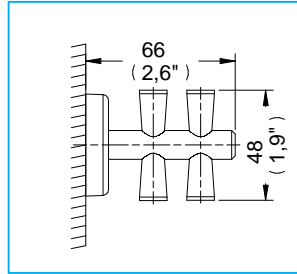

Cepillero Deco / Deco Toothbrush

DC-07
NA

Medidas Referenciales / Estimated Dimensions, Acot.mm.(pulg) / Dim.mm.(in)

Características y Datos Técnicos / Characteristics and Technical Details

Accesorio de Semiempotrar
Paquete de Sujeción Incluido

Wall Mounted Accessory
Setting Kit Includ

Material:
Latón

Material:
Brass

Despiece / Components

Mod.	Descripción	Mod.	Description
1	Ps3-259 Jgo. Taq. Plástico c/Pija 10-16	1	Ps3-259 Plastic Shield Set with 10-16 Screw
2	Pr3-854 Ancla Accesorios Spacio	2	Pr3-854 Spacio Accesories Anchor
3	Pr3-021 Opresor No. 8	3	Pr3-021 No. 8 Opressor