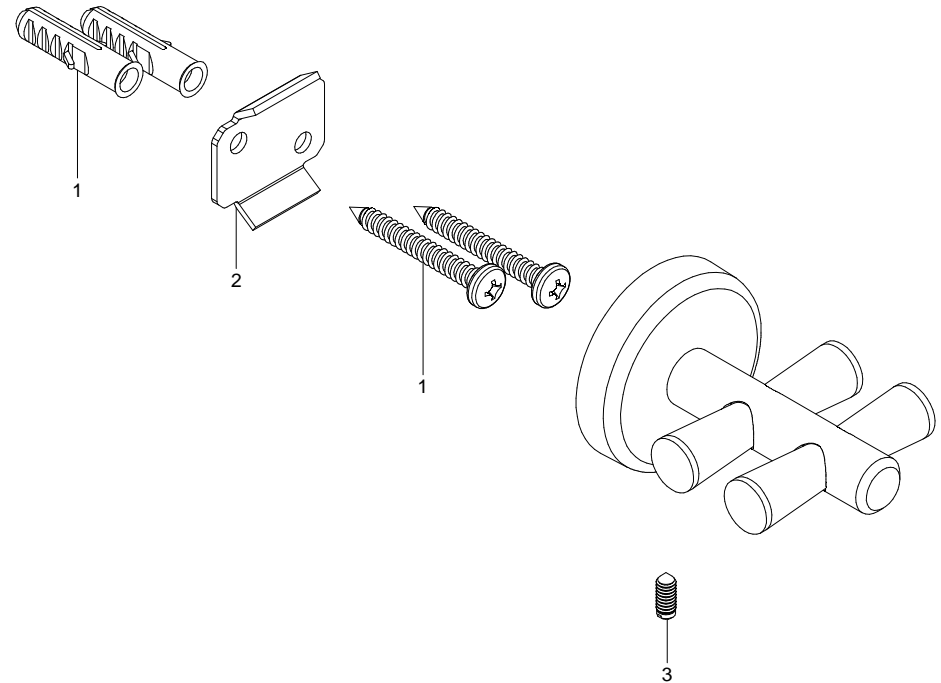

Cepillero Deco / Deco Toothbrush

DC-07
NA

Medidas Referenciales / Estimated Dimensions, Acot.mm.(pulg) / Dim.mm.(in)

Características y Datos Técnicos / Characteristics and Technical Details

Accesorio de Semiempotrar
Paquete de Sujeción Incluido

Wall Mounted Accessory
Setting Kit Includ

Material:
Latón

Material:
Brass

Despiece / Components

Mod.	Descripción	Mod.	Description
1	Ps3-259 Jgo. Taq. Plástico c/Pija 10-16	1	Ps3-259 Plastic Shield Set with 10-16 Screw
2	Pr3-854 Ancla Accesorios Spacio	2	Pr3-854 Spacio Accesories Anchor
3	Pr3-021 Opresor No. 8	3	Pr3-021 No. 8 Opressor