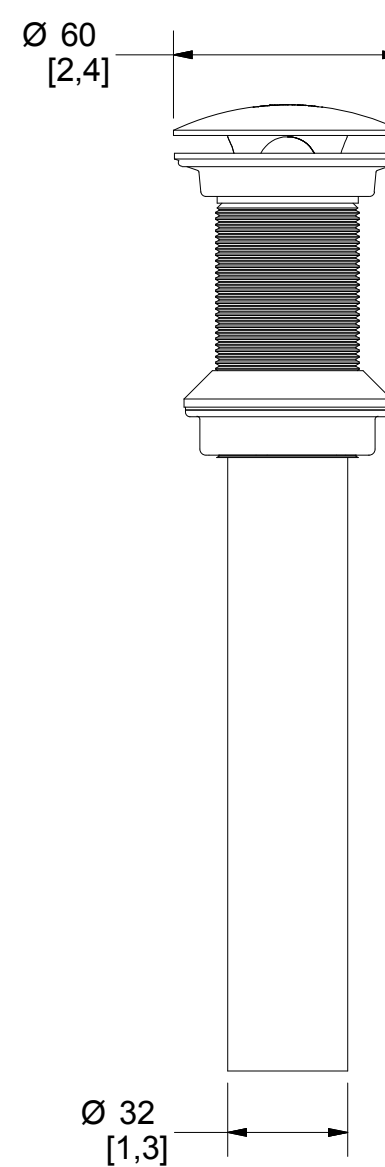

Los productos ilustrados pueden sufrir cambios sin previo aviso en su aspecto o partes, como resultado de los procesos de mejora continua al que están sujetos, sin implicar mayor responsabilidad de la fábrica.

Illustrated products may suffer changes without previous notice in its appearance or parts, as a result of the continuous improvement processes to which they are subject, does not imply greater responsibility of the factory.

Asesoría y Servicio Técnico: Consultancy and Technical Service: servicio.tecnico@helvex.com.mx	01800 909 2020 01(55)53339431		Refacciones Originales: Original Parts: refacciones@helvex.com.mx	01 800 890 0594 01 (55) 53 33 94 00 53 33 94 21 Ext. 5068, 5815 y 5913