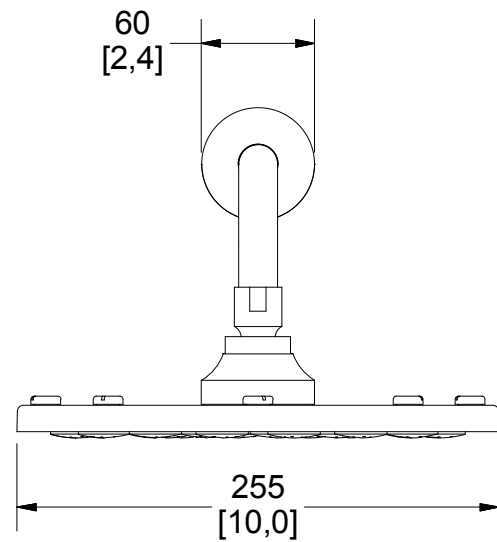

# H3007-TR035-EB/CR

Regadera 10" de Chorro Fijo con Brazo de Regadera  
 10" Fixed Jet Shower with Sprinkler Arm

Medidas Referenciales / Estimated Dimensions, Acot. mm [pulg.] / Dim. mm [inch.]

## CARACTERÍSTICAS DEL PRODUCTO

Regadera en acabado cromo de chorro fijo con sistema anticalcareo, brazo acabado ébano y chapetón en cromo.

**CONSUMO MÁXIMO:**  
 10 l/min

**MATERIAL:**  
 Cuerpo de latón  
 Brazo de latón

**INSTALACIÓN:**  
 Conexión ½ -14 NPSM

**PRESIÓN DE TRABAJO**  
 Pmin.=1,0 kg/cm<sup>2</sup>  
 Pmax.=6,0 kg/cm<sup>2</sup>

**GARANTÍA:**  
 El producto HELVEX está garantizado como libre de defectos en materiales, mano de obra y procesos de fabricación.