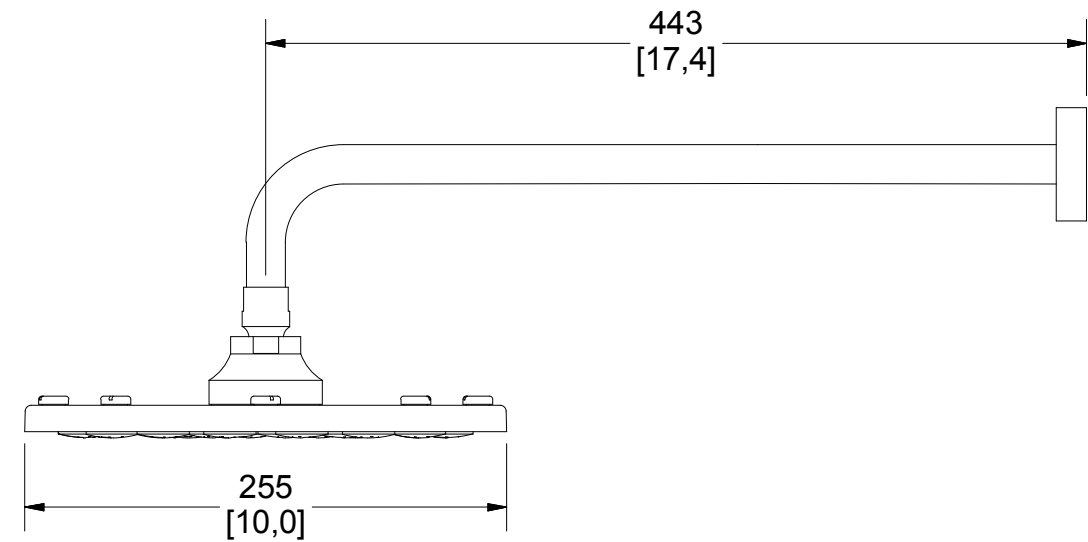

# H3007-TR035-EB/CR

Regadera 10" de Chorro Fijo con Brazo de Regadera  
 10" Fixed Jet Shower with Sprinkler Arm

Medidas Referenciales / Estimated Dimensions, Acot. mm [pulg.] / Dim. mm [inch.]

## CARACTERÍSTICAS DEL PRODUCTO

Regadera en acabado cromo de chorro fijo con sistema anticalcareo, brazo acabado ébano y chapetón en cromo.

**CONSUMO MÁXIMO:**  
 10 l/min

**MATERIAL:**  
 Cuerpo de latón  
 Brazo de latón

**INSTALACIÓN:**  
 Conexión ½ -14 NPSM

**PRESIÓN DE TRABAJO**  
 Pmin.=1,0 kg/cm<sup>2</sup>  
 Pmax.=6,0 kg/cm<sup>2</sup>

**GARANTÍA:**  
 El producto HELVEX está garantizado como libre de defectos en materiales, mano de obra y procesos de fabricación.