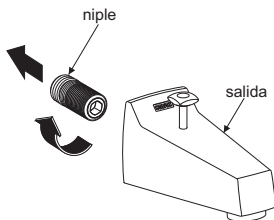

El producto ilustrado puede sufrir cambios de aspecto como resultado de la mejora continua a la que está sujeto.

TH-148 Salida para Tina de Pared Elite con Desviador

Refacciones Originales

HELVE^{EX}

garantía de calidad

Servicio técnico al **01800 909 2020**
servicio.tecnico@helvex.com.mx
Centro de capacitación
01 (55) 53-33-94-00

Herramienta Requerida

llave allen 1/2 "
(no incluida)

teflón

Componentes del Producto

codo de retorno

salida armada
con niple 3/4"-14 NPSM

Requerimientos de Instalación

- 1** Conecte el codo de retorno colocando teflón en las uniones roscadas.

- 2** Desenrosque el niple de la salida.

- 3** Coloque teflón, enrosque y fije el niple.

- 4** Enrosque la salida armada en el conector hasta lograr su posición correcta.

Problemas y Soluciones

PROBLEMA	CAUSA	SOLUCION
Fuga en la conexión niple.	No se colocó cinta teflón en las uniones.	Colocar cinta teflón en cada unión (pag. 2, paso 1).
Existe reflujo.	No se instaló el codo de retorno.	Instalar el codo de retorno.