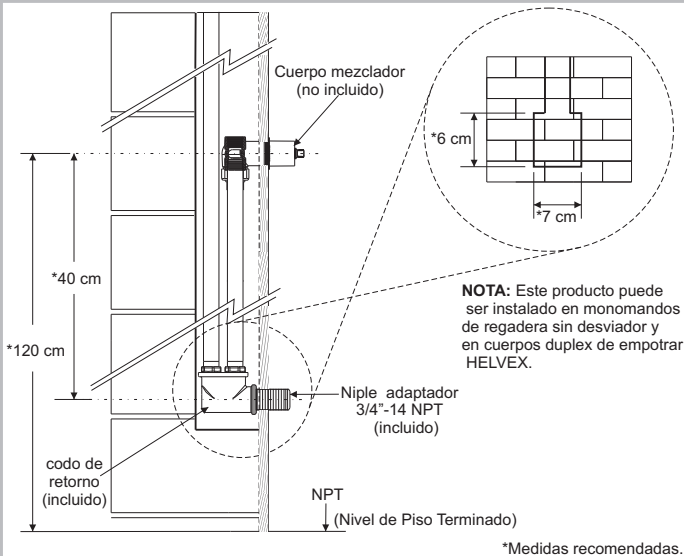

El producto ilustrado puede sufrir cambios de aspecto como resultado de la mejora continua a la que está sujeto.

TH-148 Salida para Tina de Pared Elite con Desviador

Refacciones Originales

HELVE^{EX}

garantía de calidad

Servicio técnico al **01800 909 2020**
servicio.tecnico@helvex.com.mx
Centro de capacitación
01 (55) 53-33-94-00

Herramienta Requerida

llave allen 1/2 "
(no incluida)

teflón

Componentes del Producto

codo de retorno

salida armada
con niple 3/4"-14 NPSM

Requerimientos de Instalación

- 1** Conecte el codo de retorno colocando teflón en las uniones roscadas.

- 2** Desenrosque el niple de la salida.

- 3** Coloque teflón, enrosque y fije el niple.

- 4** Enrosque la salida armada en el conector hasta lograr su posición correcta.

Problemas y Soluciones

PROBLEMA	CAUSA	SOLUCION
Fuga en la conexión niple.	No se colocó cinta teflón en las uniones.	Colocar cinta teflón en cada unión (pag. 2, paso 1).
Existe reflujo.	No se instaló el codo de retorno.	Instalar el codo de retorno.