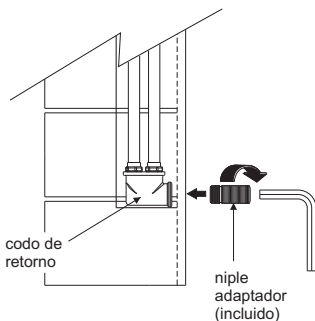

El producto ilustrado puede sufrir cambios de aspecto como resultado de la mejora continua a la que está sujeto.

TH-148 Salida para Tina de Pared Elite con Desviador

Refacciones Originales

HELVE^{EX}

garantía de calidad

Servicio técnico al **01800 909 2020**
servicio.tecnico@helvex.com.mx
Centro de capacitación
01 (55) 53-33-94-00

Herramienta Requerida

llave allen 1/2 "
(no incluida)

teflón

Componentes del Producto

codo de retorno

salida armada
con niple 3/4"-14 NPSM

Requerimientos de Instalación

- 1** Conecte el codo de retorno colocando teflón en las uniones roscadas.

- 2** Desenrosque el niple de la salida.

- 3** Coloque teflón, enrosque y fije el niple.

- 4** Enrosque la salida armada en el conector hasta lograr su posición correcta.

Problemas y Soluciones

PROBLEMA	CAUSA	SOLUCION
Fuga en la conexión niple.	No se colocó cinta teflón en las uniones.	Colocar cinta teflón en cada unión (pag. 2, paso 1).
Existe reflujo.	No se instaló el codo de retorno.	Instalar el codo de retorno.