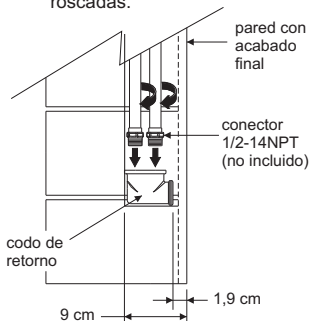

Servicio técnico al **01800 909 2020**
servicio.tecnico@helvex.com.mx
Centro de capacitación
01 (55) 53-33-94-00

Herramienta Requerida

llave allen 1/2 "
(no incluida)

teflón

Componentes del Producto

codo de retorno

salida armada
con niple 3/4"-14 NPSM

Requerimientos de Instalación

- 1** Conecte el codo de retorno colocando teflón en las uniones roscadas.

- 2** Desenrosque el niple de la salida.

- 3** Coloque teflón, enrosque y fije el niple.

- 4** Enrosque la salida armada en el conector hasta lograr su posición correcta.

Problemas y Soluciones

PROBLEMA	CAUSA	SOLUCION
Fuga en la conexión niple.	No se colocó cinta teflón en las uniones.	Colocar cinta teflón en cada unión (pag. 2, paso 1).
Existe reflujo.	No se instaló el codo de retorno.	Instalar el codo de retorno.